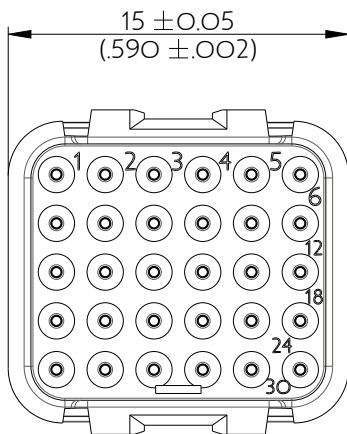

SIME3023SNC

Amphenol Air LB

2, rue Clément Ader - ZAC de WE - 08110 CARGNAN - Tel.: (33) 03.24.22.78.49 - E-mail: support-technique@amphenol-airlb.fr

Ce document est la propriété d'Amphenol Air LB et ne peut être reproduit ou communiqué sans son autorisation / This datasheet is the property of Amphenol Air LB and cannot be reproduced or communicated without authorization