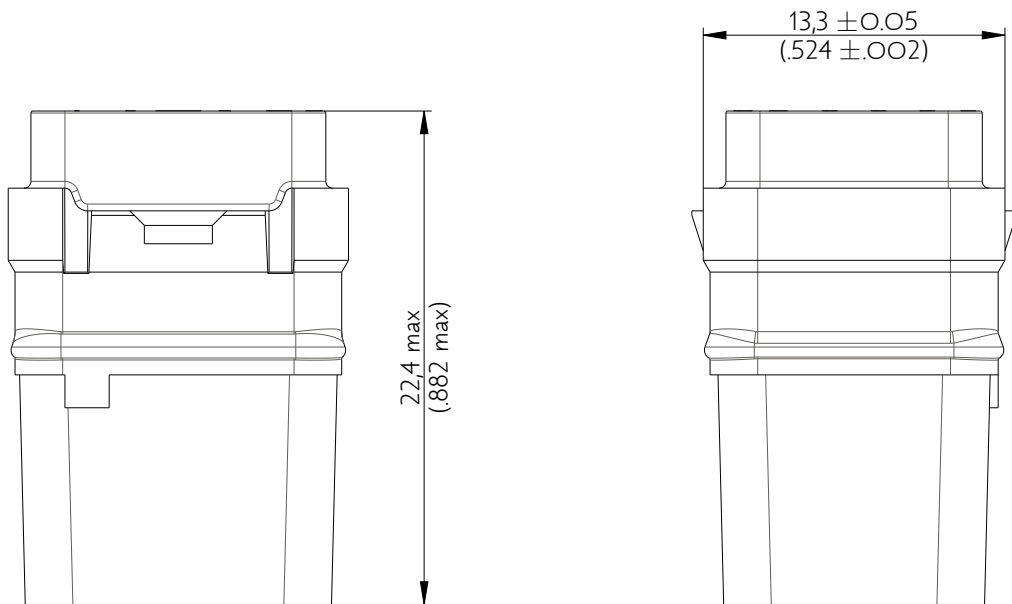

SIME3023SNC

Amphenol Air LB

2, rue Clément Ader - ZAC de WE - 08110 CARGNAN - Tel.: (33) 03.24.22.78.49 - E-mail: support-technique@amphenol-airlb.fr

Ce document est la propriété d'Amphenol Air LB et ne peut être reproduit ou communiqué sans son autorisation / This datasheet is the property of Amphenol Air LB and cannot be reproduced or communicated without authorization