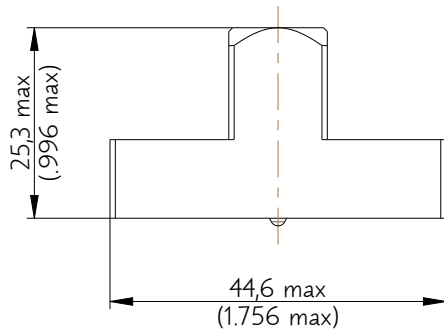

SIM2D32N200

Amphenol Air LB

2, rue Clément Ader - ZAC de WE - 08110 CARRIGNAN - Tel.: (33) 03.24.22.78.49 - E-mail: support-technique@amphenol-airlb.fr

Ce document est la propriété d'Amphenol Air LB et ne peut être reproduit ou communiqué sans son autorisation / This datasheet is the property of Amphenol Air LB and cannot be reproduced or communicated without authorization