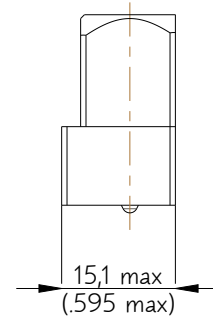

SIM2D32N200

Amphenol Air LB

2, rue Clément Ader - ZAC de WE - 08110 CARRIGNAN - Tel.: (33) 03.24.22.78.49 - E-mail: support-technique@amphenol-airlb.fr

Ce document est la propriété d'Amphenol Air LB et ne peut être reproduit ou communiqué sans son autorisation / This datasheet is the property of Amphenol Air LB and cannot be reproduced or communicated without authorization