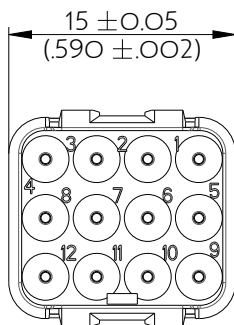

SIME1220PNC

Amphenol Air LB

2, rue Clément Ader - ZAC de WE - 08110 CARRIGNAN - Tel.: (33) 03.24.22.78.49 - E-mail: support-technique@amphenol-airlb.fr

Ce document est la propriété d'Amphenol Air LB et ne peut être reproduit ou communiqué sans son autorisation / This datasheet is the property of Amphenol Air LB and cannot be reproduced or communicated without authorization