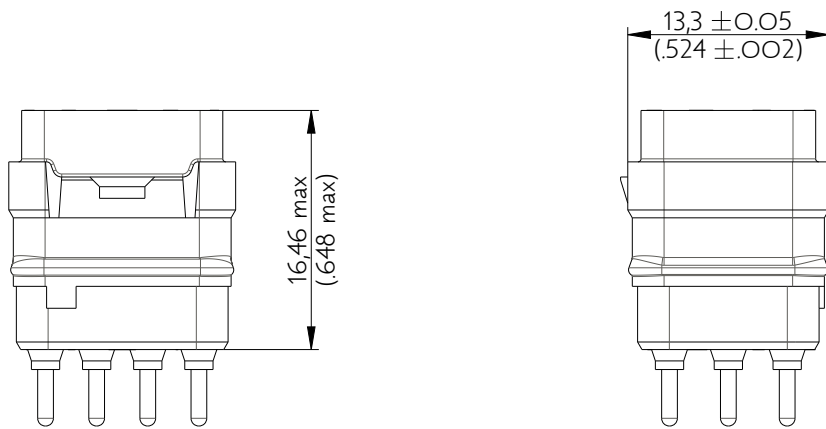

SIME1220PNC

Amphenol Air LB

2, rue Clément Ader - ZAC de WE - 08110 CARRIGNAN - Tel.: (33) 03.24.22.78.49 - E-mail: support-technique@amphenol-airlb.fr

Ce document est la propriété d'Amphenol Air LB et ne peut être reproduit ou communiqué sans son autorisation / This datasheet is the property of Amphenol Air LB and cannot be reproduced or communicated without authorization