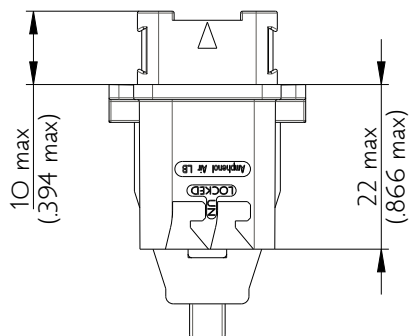

SIM2B28VE000

Amphenol Air LB

2, rue Clément Ader - ZAC de WE - 08110 CARGNAN - Tel.: (33) 03.24.22.78.49 - E-mail: support-technique@amphenol-airlb.fr

Ce document est la propriété d'Amphenol Air LB et ne peut être reproduit ou communiqué sans son autorisation / This datasheet is the property of Amphenol Air LB and cannot be reproduced or communicated without authorization