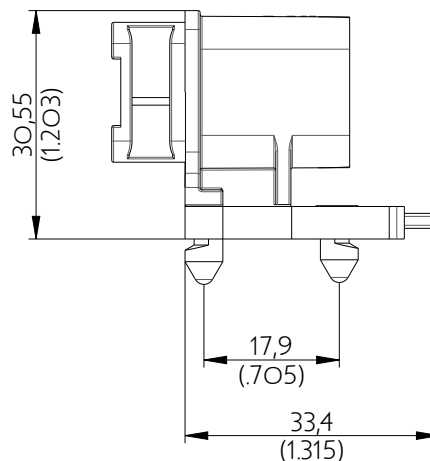

SIM2B28VE000

Amphenol Air LB

2, rue Clément Ader - ZAC de WE - 08110 CARGNAN - Tel.: (33) 03.24.22.78.49 - E-mail: support-technique@amphenol-airlb.fr

Ce document est la propriété d'Amphenol Air LB et ne peut être reproduit ou communiqué sans son autorisation / This datasheet is the property of Amphenol Air LB and cannot be reproduced or communicated without authorization