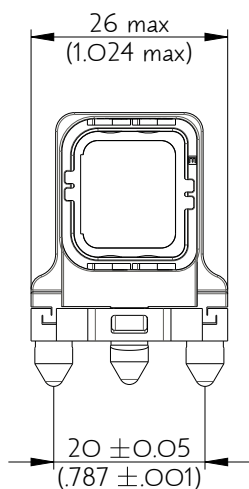

SIM2B28VE000

Amphenol Air LB

2, rue Clément Ader - ZAC de WE - 08110 CARGNAN - Tel.: (33) 03.24.22.78.49 - E-mail: support-technique@amphenol-airlb.fr

Ce document est la propriété d'Amphenol Air LB et ne peut être reproduit ou communiqué sans son autorisation / This datasheet is the property of Amphenol Air LB and cannot be reproduced or communicated without authorization