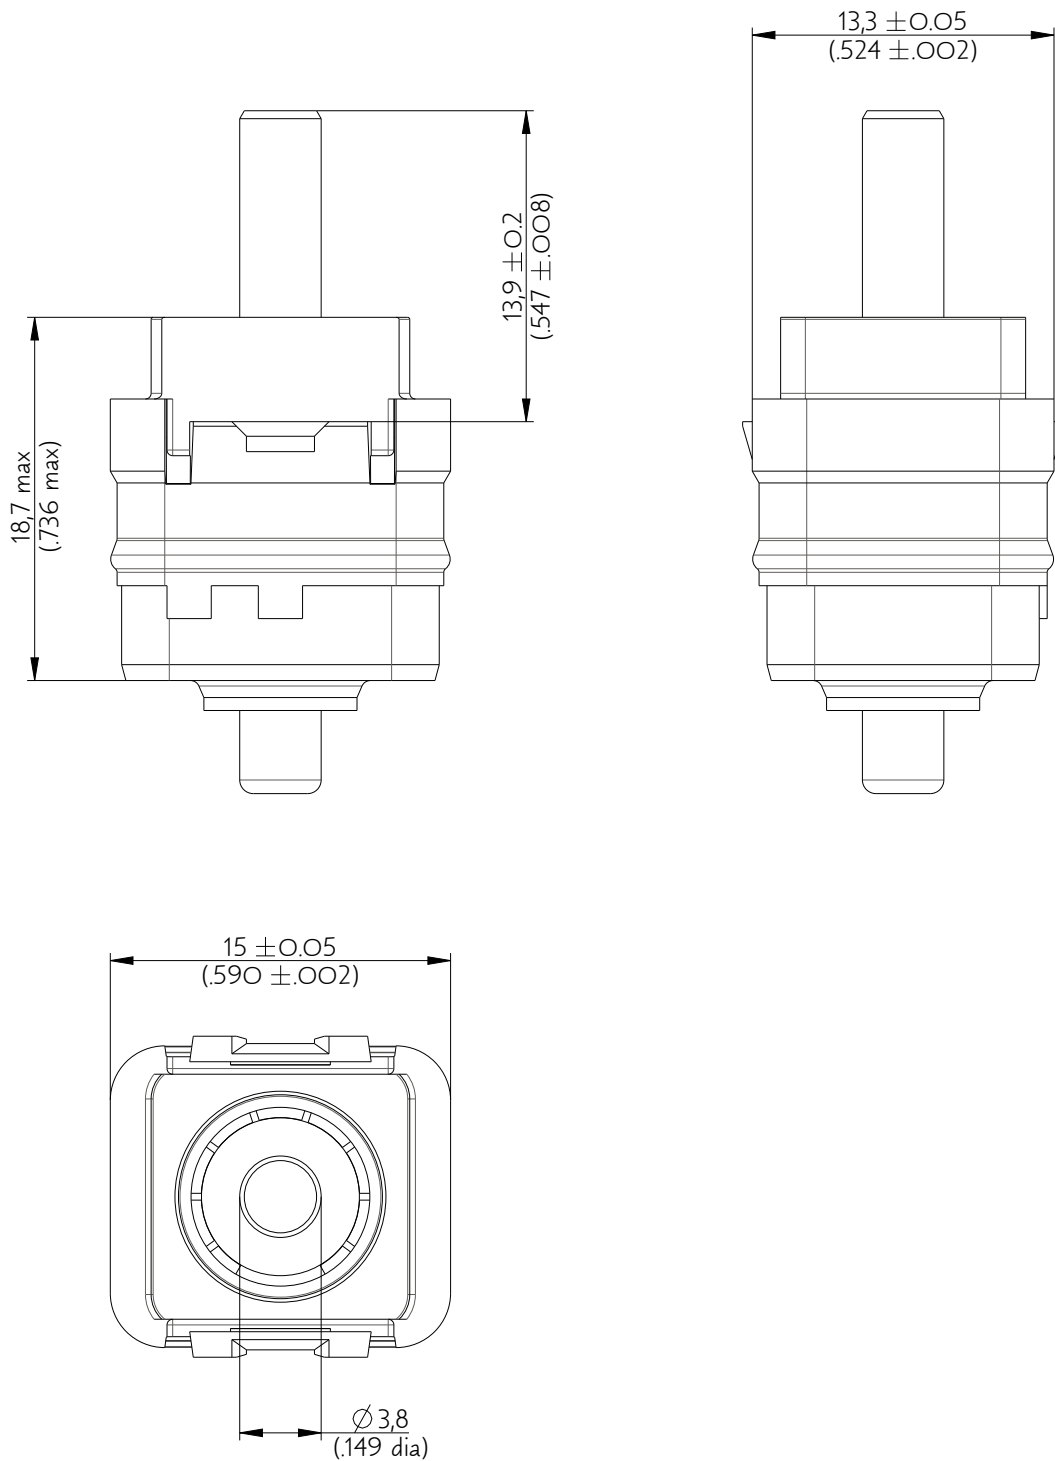

SIME0108PCP

Amphenol Air LB

2, rue Clément Ader - ZAC de WE - 08110 CARRIGNAN - Tel.: (33) 03.24.22.78.49 - E-mail: support-technique@amphenol-airlb.fr

Ce document est la propriété d'Amphenol Air LB et ne peut être reproduit ou communiqué sans son autorisation / This datasheet is the property of Amphenol Air LB and cannot be reproduced or communicated without authorization