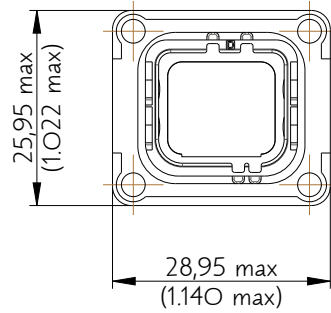

SIM2B24VD000CE

Amphenol Air LB

2, rue Clément Ader - ZAC de WE - 08110 CARRIGNAN - Tel.: (33) 03.24.22.78.49 - E-mail: support-technique@amphenol-airlb.fr

Ce document est la propriété d'Amphenol Air LB et ne peut être reproduit ou communiqué sans son autorisation / This datasheet is the property of Amphenol Air LB and cannot be reproduced or communicated without authorization