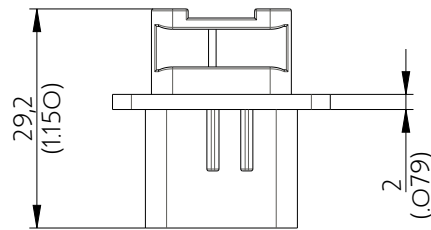

SIM2B24VD000CE

Amphenol Air LB

2, rue Clément Ader - ZAC de WE - 08110 CARRIGNAN - Tel.: (33) 03.24.22.78.49 - E-mail: support-technique@amphenol-airlb.fr

Ce document est la propriété d'Amphenol Air LB et ne peut être reproduit ou communiqué sans son autorisation / This datasheet is the property of Amphenol Air LB and cannot be reproduced or communicated without authorization