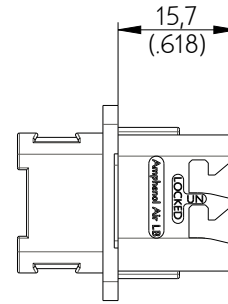

SIM2B24VD000CE

Amphenol Air LB

2, rue Clément Ader - ZAC de WE - 08110 CARRIGNAN - Tel.: (33) 03.24.22.78.49 - E-mail: support-technique@amphenol-airlb.fr

Ce document est la propriété d'Amphenol Air LB et ne peut être reproduit ou communiqué sans son autorisation / This datasheet is the property of Amphenol Air LB and cannot be reproduced or communicated without authorization