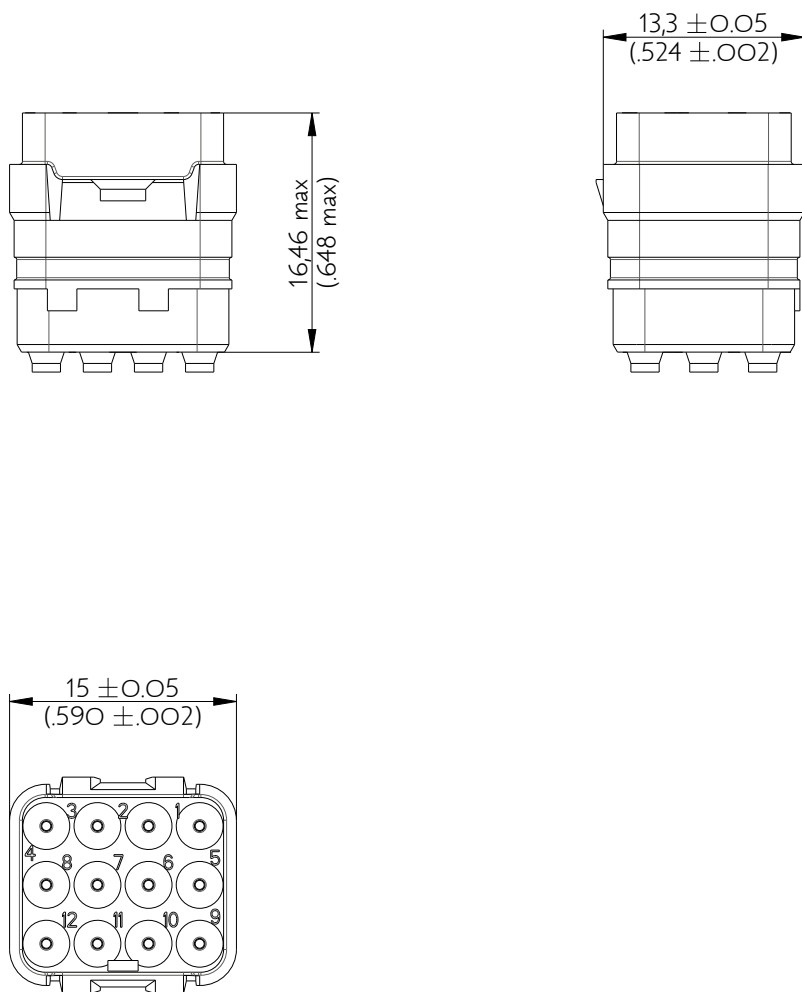

SIMM1220PB

Amphenol Air LB

2, rue Clément Ader - ZAC de WE - 08110 CARRIGNAN - Tel.: (33) 03.24.22.78.49 - E-mail: support-technique@amphenol-airlb.fr

Ce document est la propriété d'Amphenol Air LB et ne peut être reproduit ou communiqué sans son autorisation / This datasheet is the property of Amphenol Air LB and cannot be reproduced or communicated without authorization