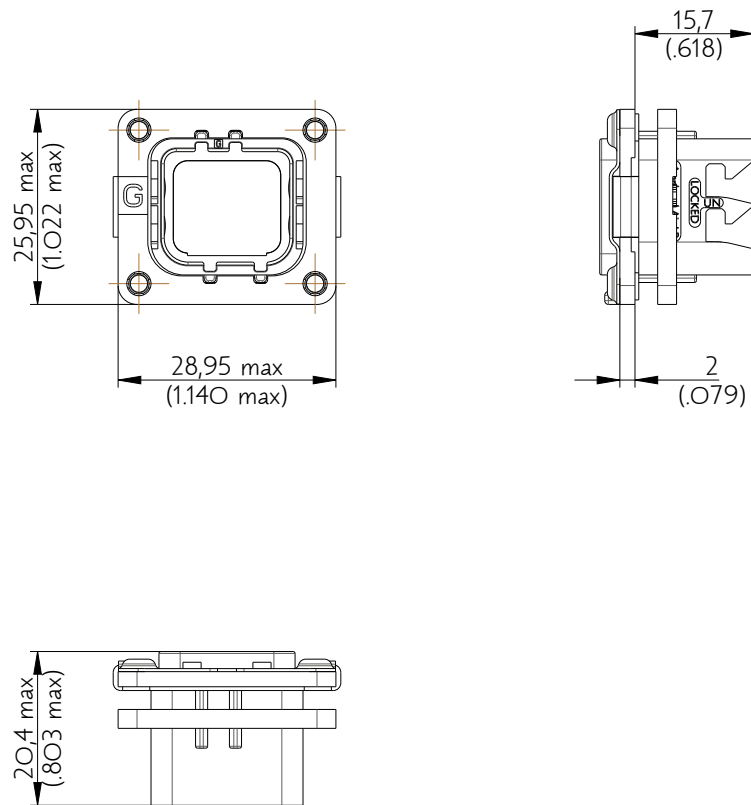

SIM2B25G111

Amphenol Air LB

2, rue Clément Ader - ZAC de WE - 08110 CARRIGNAN - Tel.: (33) 03.24.22.78.49 - E-mail: support-technique@amphenol-airlb.fr

Ce document est la propriété d'Amphenol Air LB et ne peut être reproduit ou communiqué sans son autorisation / This datasheet is the property of Amphenol Air LB and cannot be reproduced or communicated without authorization