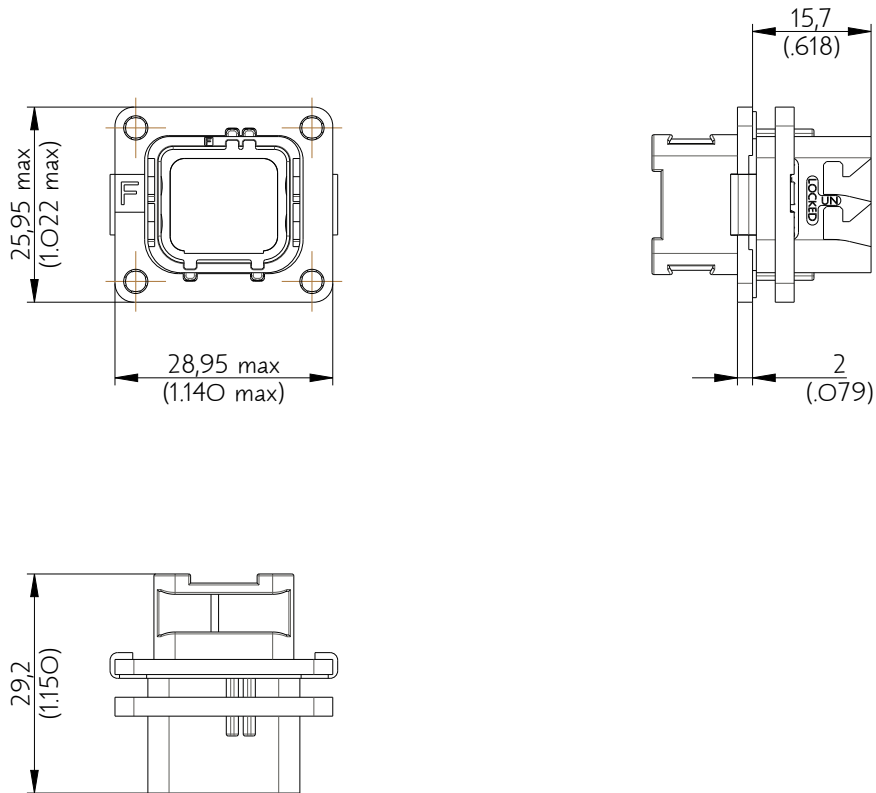

SIM2B24F110

Amphenol Air LB

2, rue Clément Ader - ZAC de WE - 08110 CARGNAN - Tel.: (33) 03.24.22.78.49 - E-mail: support-technique@amphenol-airlb.fr

Ce document est la propriété d'Amphenol Air LB et ne peut être reproduit ou communiqué sans son autorisation / This datasheet is the property of Amphenol Air LB and cannot be reproduced or communicated without authorization