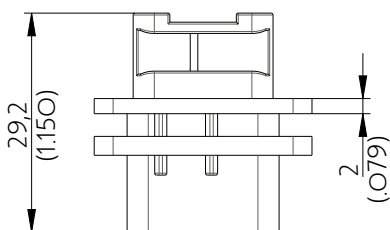

SIM2B24C100

Amphenol Air LB

2, rue Clément Ader - ZAC de WE - 08110 CARRIGNAN - Tel.: (33) 03.24.22.78.49 - E-mail: support-technique@amphenol-airlb.fr

Ce document est la propriété d'Amphenol Air LB et ne peut être reproduit ou communiqué sans son autorisation / This datasheet is the property of Amphenol Air LB and cannot be reproduced or communicated without authorization