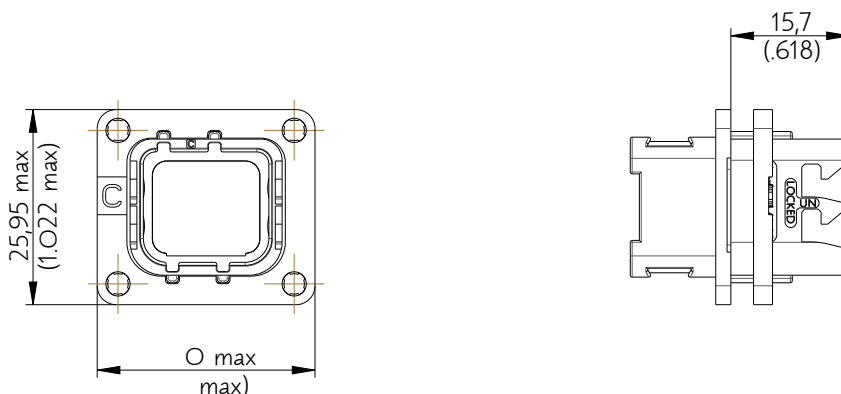

SIM2B24C100

Amphenol Air LB

2, rue Clément Ader - ZAC de WE - 08110 CARRIGNAN - Tel.: (33) 03.24.22.78.49 - E-mail: support-technique@amphenol-airlb.fr

Ce document est la propriété d'Amphenol Air LB et ne peut être reproduit ou communiqué sans son autorisation / This datasheet is the property of Amphenol Air LB and cannot be reproduced or communicated without authorization