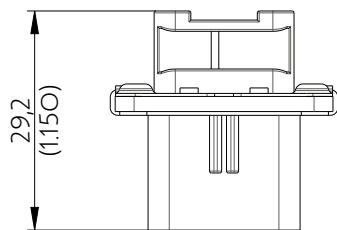

SIM2B24E011

Amphenol Air LB

2, rue Clément Ader - ZAC de WE - 08110 CARRIGNAN - Tel.: (33) 03.24.22.78.49 - E-mail: support-technique@amphenol-airlb.fr

Ce document est la propriété d'Amphenol Air LB et ne peut être reproduit ou communiqué sans son autorisation / This datasheet is the property of Amphenol Air LB and cannot be reproduced or communicated without authorization