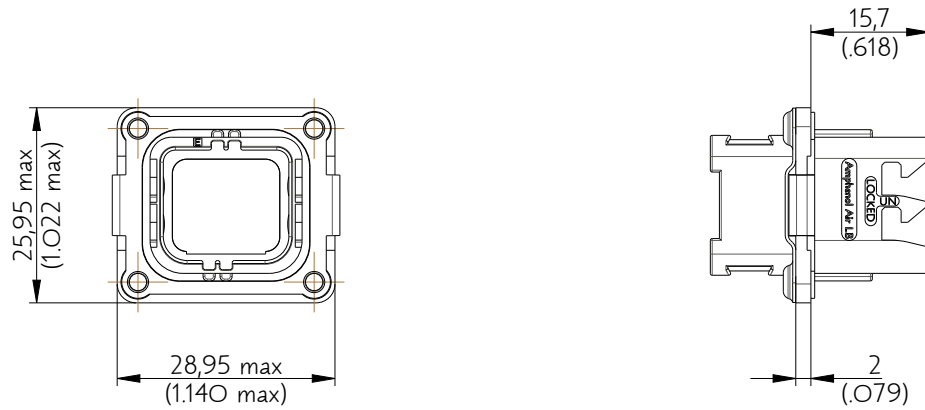

SIM2B24E011

Amphenol Air LB

2, rue Clément Ader - ZAC de WE - 08110 CARRIGNAN - Tel.: (33) 03.24.22.78.49 - E-mail: support-technique@amphenol-airlb.fr

Ce document est la propriété d'Amphenol Air LB et ne peut être reproduit ou communiqué sans son autorisation / This datasheet is the property of Amphenol Air LB and cannot be reproduced or communicated without authorization