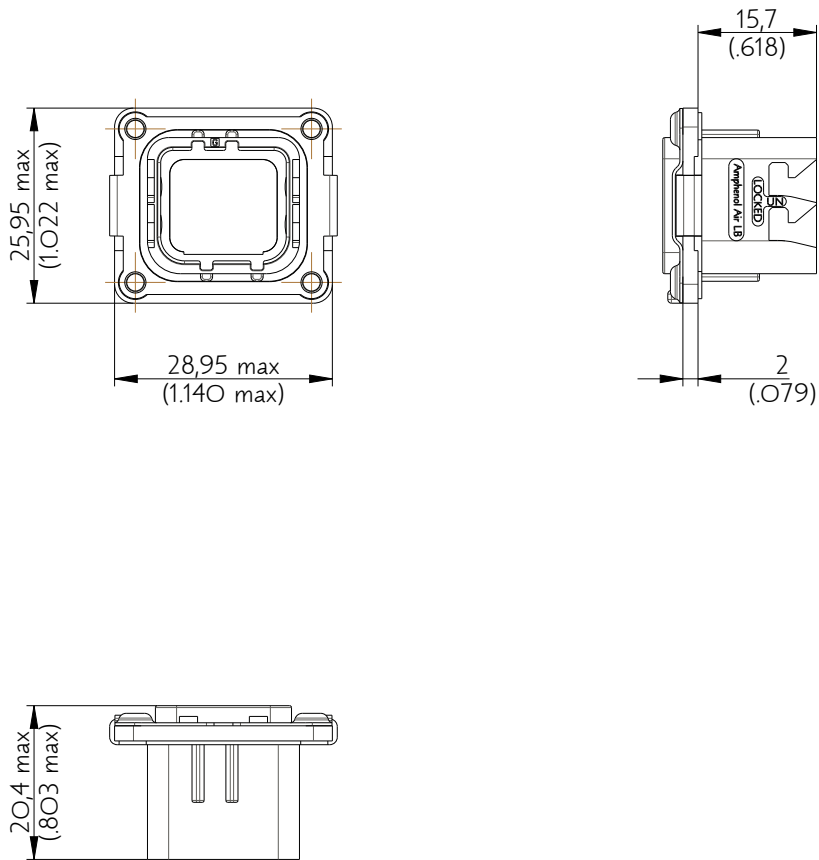

SIM2B25G011

Amphenol Air LB

2, rue Clément Ader - ZAC de WE - 08110 CARRIGNAN - Tel.: (33) 03.24.22.78.49 - E-mail: support-technique@amphenol-airlb.fr

Ce document est la propriété d'Amphenol Air LB et ne peut être reproduit ou communiqué sans son autorisation / This datasheet is the property of Amphenol Air LB and cannot be reproduced or communicated without authorization