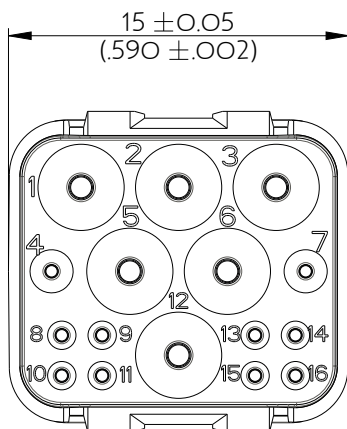

SIME1602SA

Amphenol Air LB

2, rue Clément Ader - ZAC de WE - 08110 CARRIGNAN - Tel.: (33) 03.24.22.78.49 - E-mail: support-technique@amphenol-airlb.fr

Ce document est la propriété d'Amphenol Air LB et ne peut être reproduit ou communiqué sans son autorisation / This datasheet is the property of Amphenol Air LB and cannot be reproduced or communicated without authorization