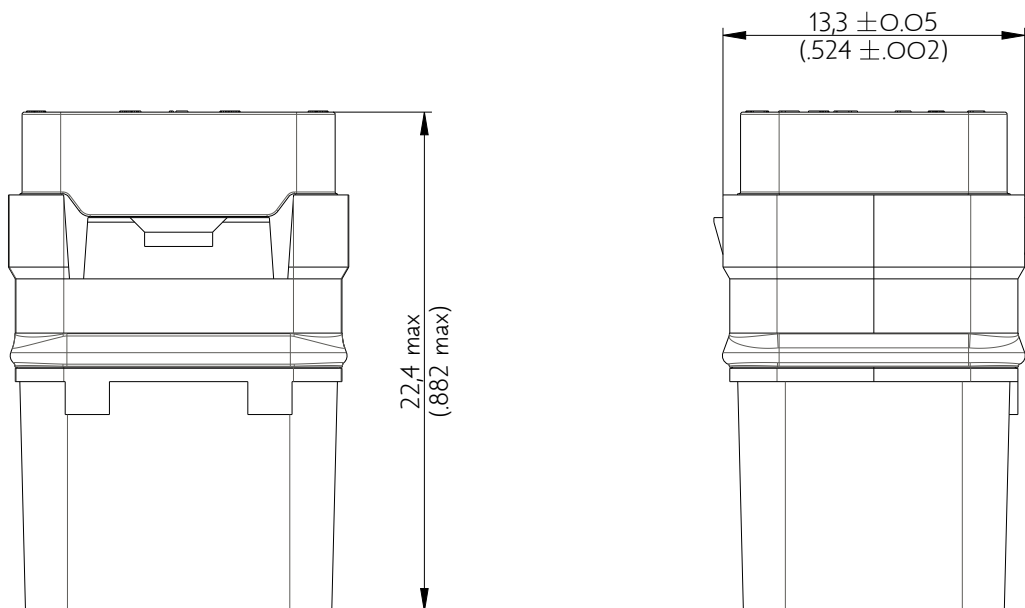

SIME1602SA

Amphenol Air LB

2, rue Clément Ader - ZAC de WE - 08110 CARRIGNAN - Tel.: (33) 03.24.22.78.49 - E-mail: support-technique@amphenol-airlb.fr

Ce document est la propriété d'Amphenol Air LB et ne peut être reproduit ou communiqué sans son autorisation / This datasheet is the property of Amphenol Air LB and cannot be reproduced or communicated without authorization