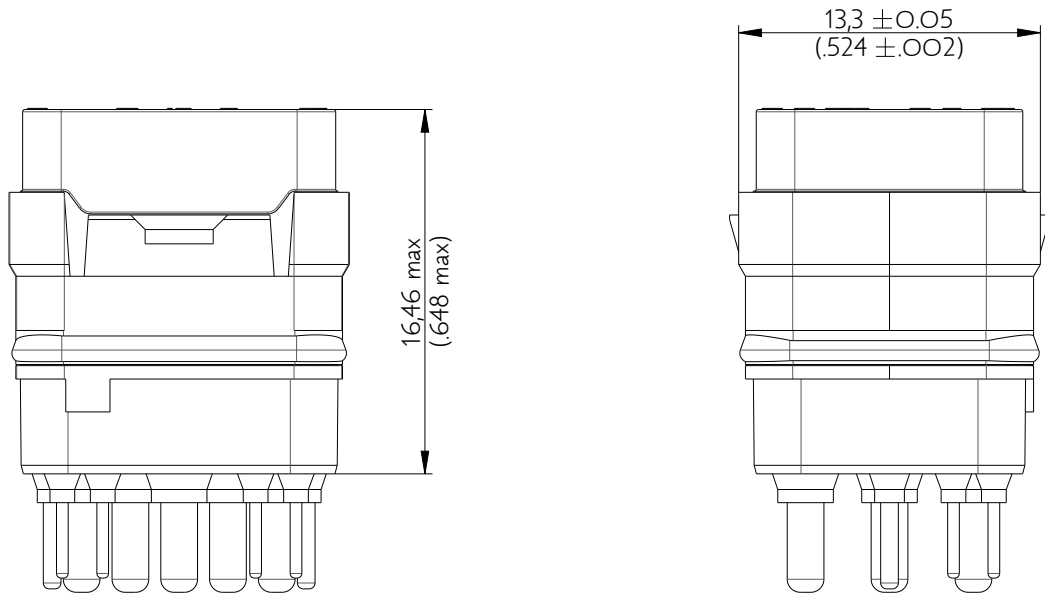

# SIME1602PNC