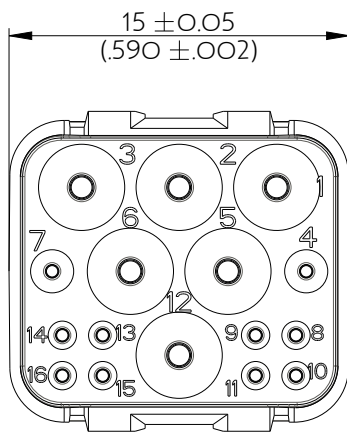

# SIME1602PNC