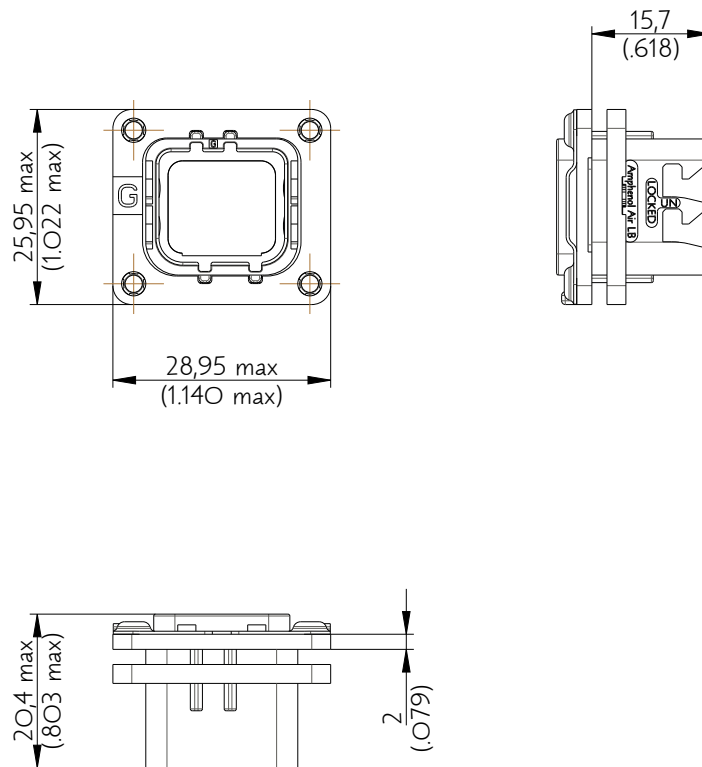

SIM2B25G101

Amphenol Air LB

2, rue Clément Ader - ZAC de WE - 08110 CARRIGNAN - Tel.: (33) 03.24.22.78.49 - E-mail: support-technique@amphenol-airlb.fr

Ce document est la propriété d'Amphenol Air LB et ne peut être reproduit ou communiqué sans son autorisation / This datasheet is the property of Amphenol Air LB and cannot be reproduced or communicated without authorization