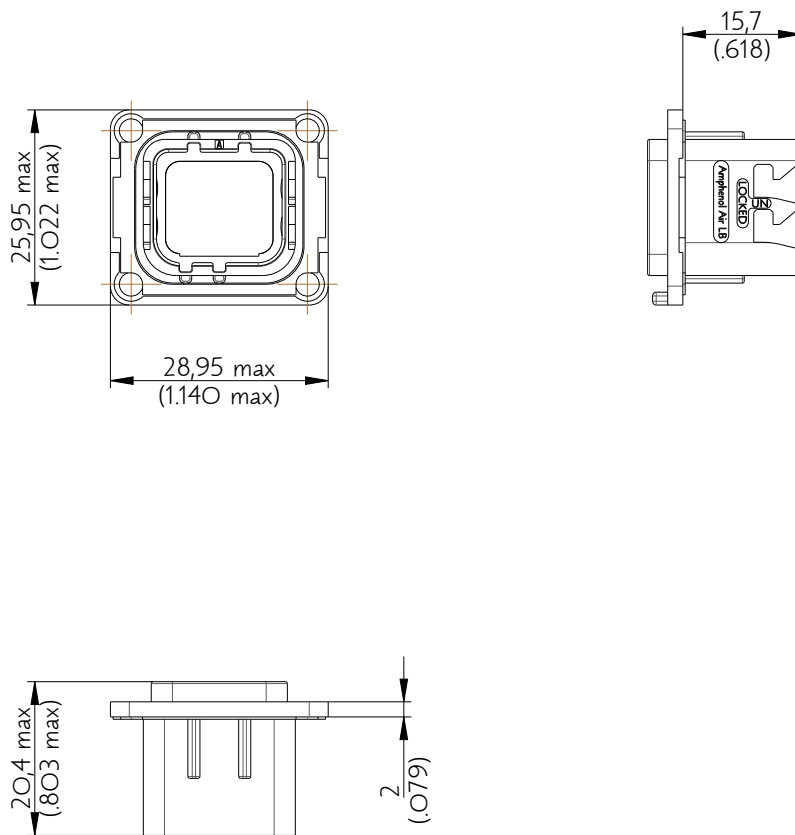

SIM2B25A020

Amphenol Air LB

2, rue Clément Ader - ZAC de WE - 08110 CARRIGNAN - Tel.: (33) 03.24.22.78.49 - E-mail: support-technique@amphenol-airlb.fr

Ce document est la propriété d'Amphenol Air LB et ne peut être reproduit ou communiqué sans son autorisation / This datasheet is the property of Amphenol Air LB and cannot be reproduced or communicated without authorization