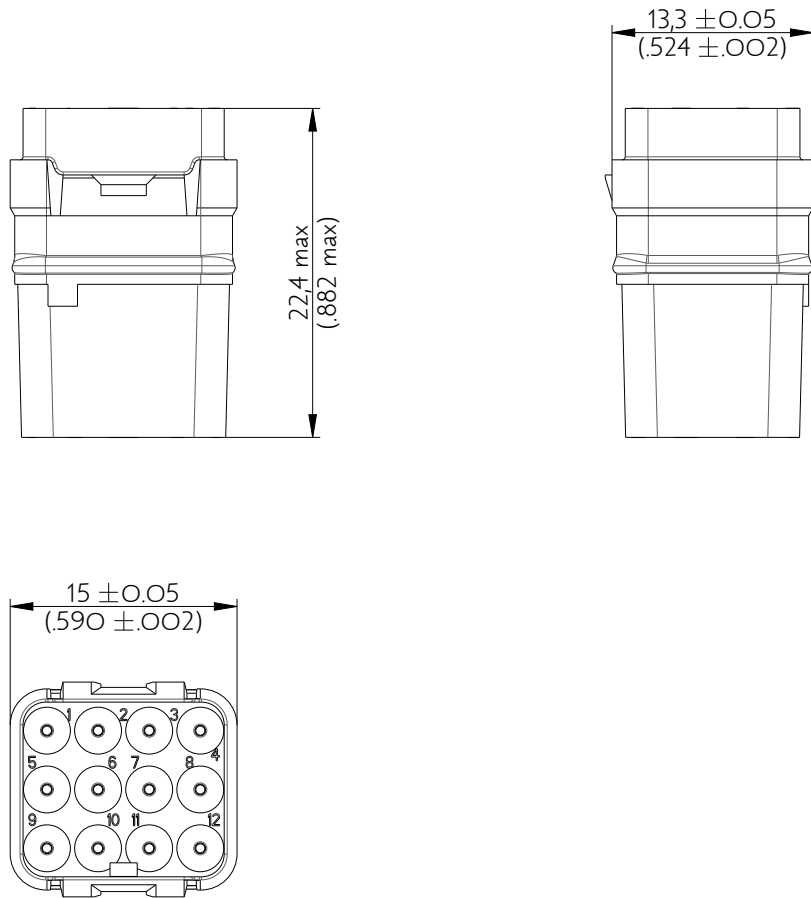

SIME1220SNC

Amphenol Air LB

2, rue Clément Ader - ZAC de WE - 08110 CARRIGNAN - Tel.: (33) 03.24.22.78.49 - E-mail: support-technique@amphenol-airlb.fr

Ce document est la propriété d'Amphenol Air LB et ne peut être reproduit ou communiqué sans son autorisation / This datasheet is the property of Amphenol Air LB and cannot be reproduced or communicated without authorization