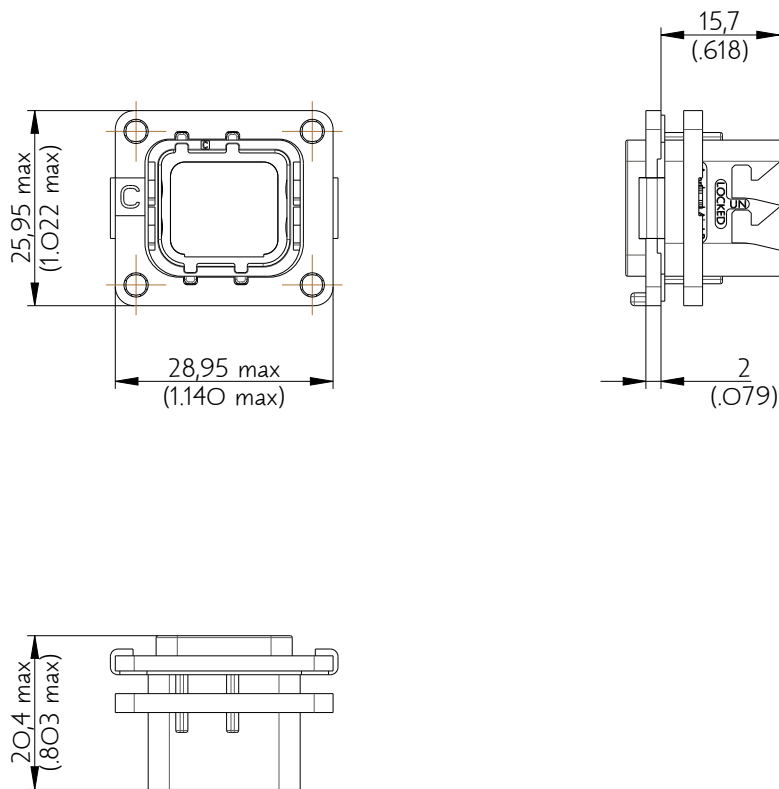

SIM2B25C110

Amphenol Air LB

2, rue Clément Ader - ZAC de WE - 08110 CARRIGNAN - Tel.: (33) 03.24.22.78.49 - E-mail: support-technique@amphenol-airlb.fr

Ce document est la propriété d'Amphenol Air LB et ne peut être reproduit ou communiqué sans son autorisation / This datasheet is the property of Amphenol Air LB and cannot be reproduced or communicated without authorization