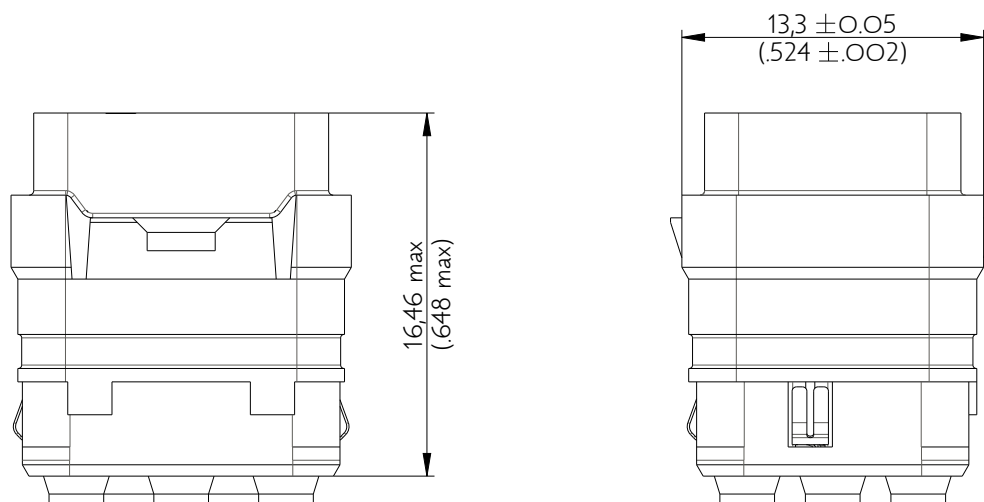

SIMMG0816PA

Amphenol Air LB

2, rue Clément Ader - ZAC de WE - 08110 CARGNAN - Tel.: (33) 03.24.22.78.49 - E-mail: support-technique@amphenol-airlb.fr

Ce document est la propriété d'Amphenol Air LB et ne peut être reproduit ou communiqué sans son autorisation / This datasheet is the property of Amphenol Air LB and cannot be reproduced or communicated without authorization