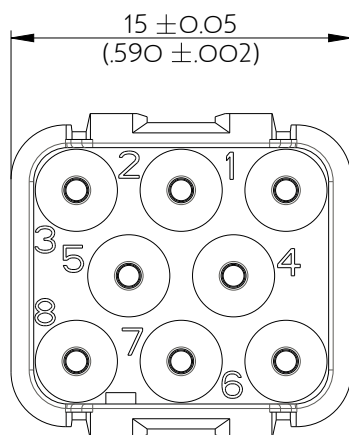

SIMMG0816PA

Amphenol Air LB

2, rue Clément Ader - ZAC de WE - 08110 CARGNAN - Tel.: (33) 03.24.22.78.49 - E-mail: support-technique@amphenol-airlb.fr

Ce document est la propriété d'Amphenol Air LB et ne peut être reproduit ou communiqué sans son autorisation / This datasheet is the property of Amphenol Air LB and cannot be reproduced or communicated without authorization