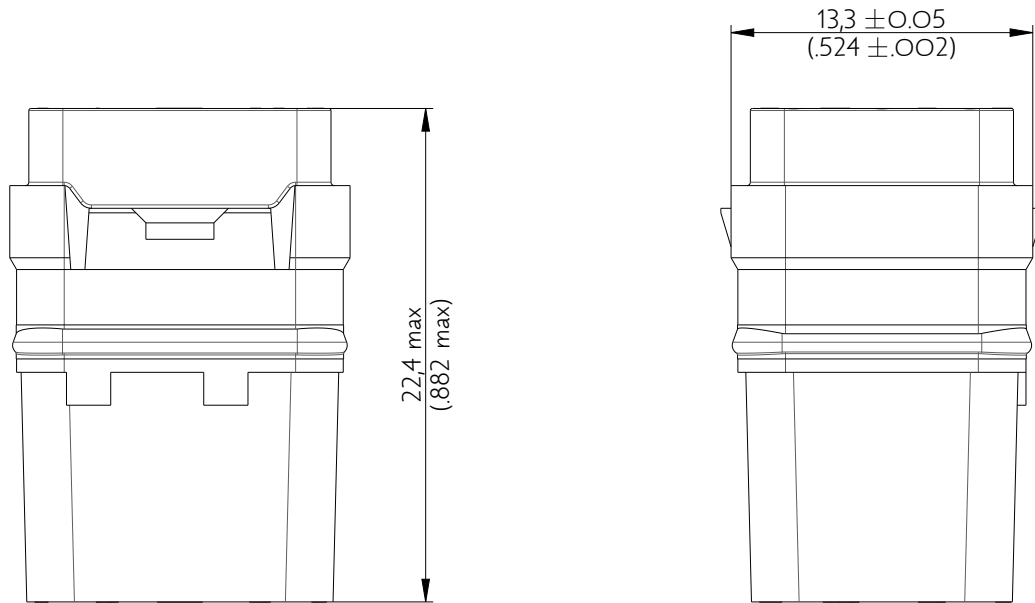

SIME0912SB

Amphenol Air LB

2, rue Clément Ader - ZAC de WE - 08110 CARRIGNAN - Tel.: (33) 03.24.22.78.49 - E-mail: support-technique@amphenol-airlb.fr

Ce document est la propriété d'Amphenol Air LB et ne peut être reproduit ou communiqué sans son autorisation / This datasheet is the property of Amphenol Air LB and cannot be reproduced or communicated without authorization