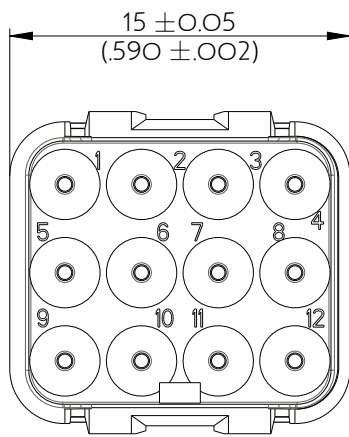

SIME0912SB

Amphenol Air LB

2, rue Clément Ader - ZAC de WE - 08110 CARRIGNAN - Tel.: (33) 03.24.22.78.49 - E-mail: support-technique@amphenol-airlb.fr

Ce document est la propriété d'Amphenol Air LB et ne peut être reproduit ou communiqué sans son autorisation / This datasheet is the property of Amphenol Air LB and cannot be reproduced or communicated without authorization