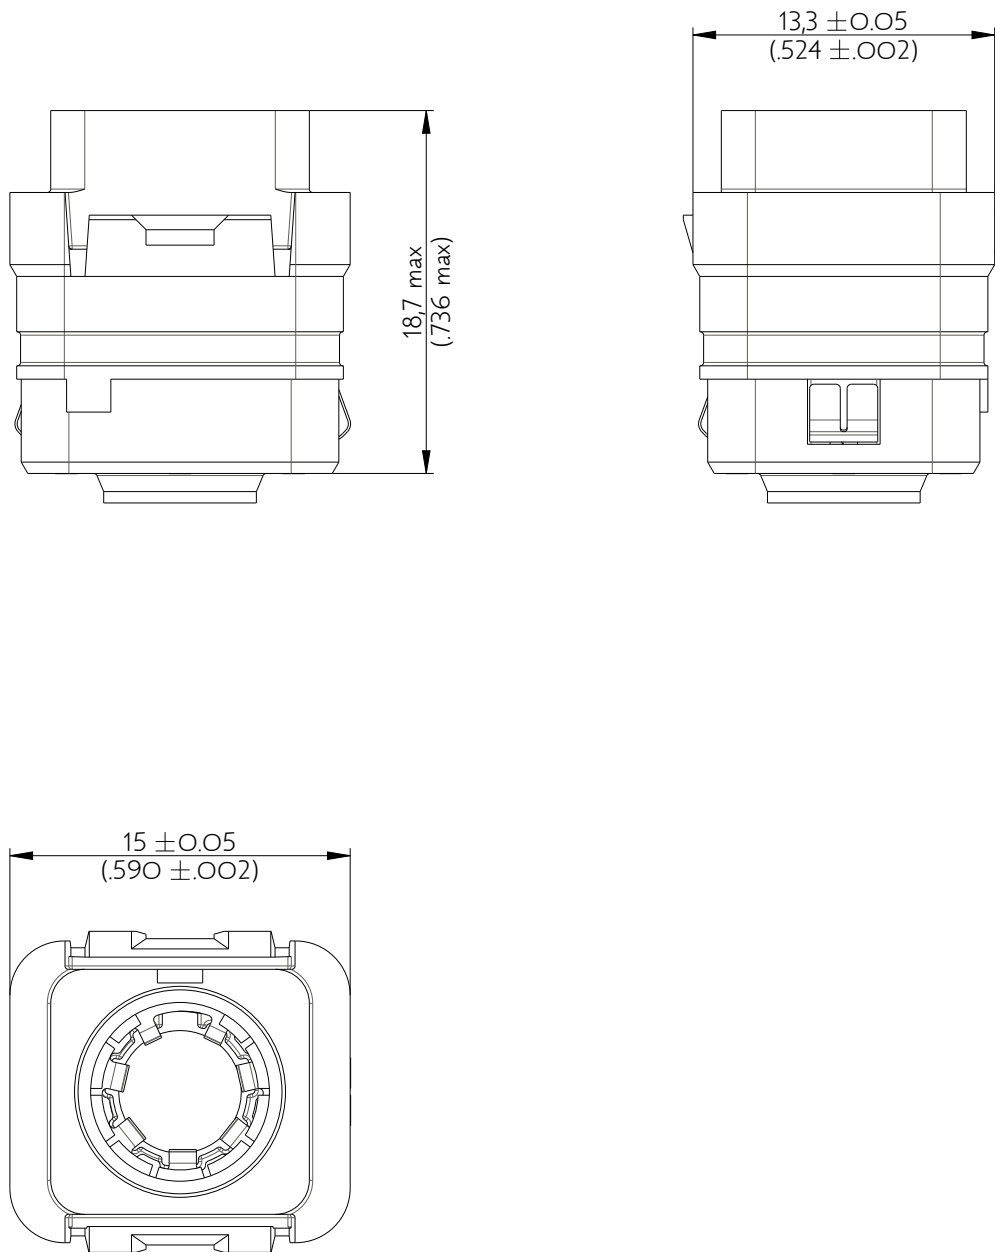

SIMMG0128PN

Amphenol Air LB

2, rue Clément Ader - ZAC de WE - 08110 CARNIGNAN - Tel.: (33) 03.24.22.78.49 - E-mail: support-technique@amphenol-airlb.fr

Ce document est la propriété d'Amphenol Air LB et ne peut être reproduit ou communiqué sans son autorisation / This datasheet is the property of Amphenol Air LB and cannot be reproduced or communicated without authorization