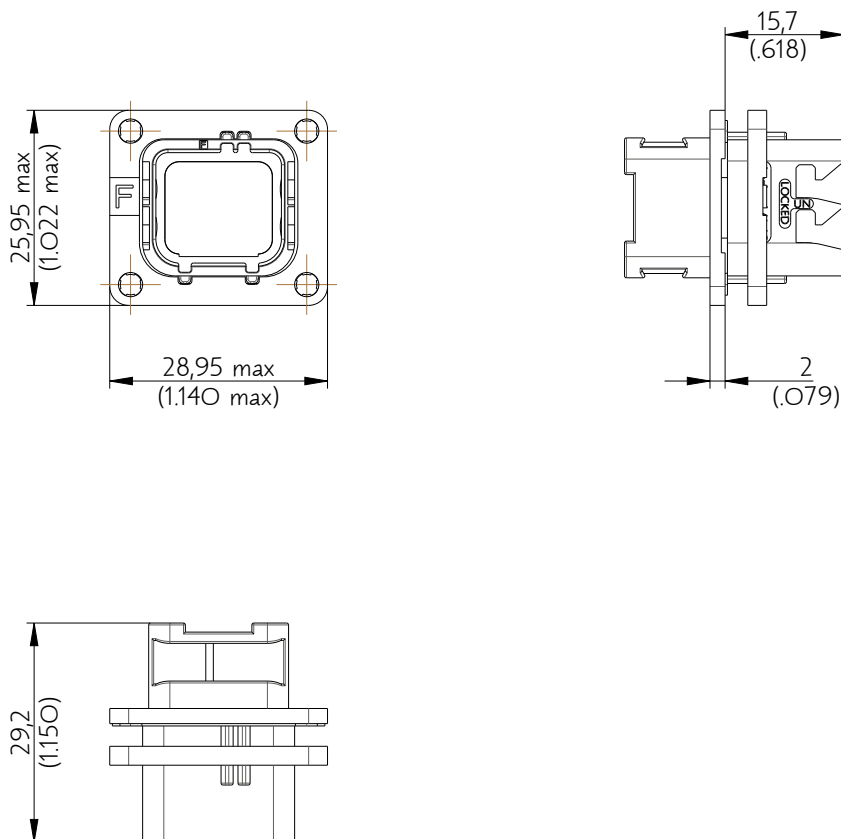

SIM2B24F120

Amphenol Air LB

2, rue Clément Ader - ZAC de WE - 08110 CARGNAN - Tel.: (33) 03.24.22.78.49 - E-mail: support-technique@amphenol-airlb.fr

Ce document est la propriété d'Amphenol Air LB et ne peut être reproduit ou communiqué sans son autorisation / This datasheet is the property of Amphenol Air LB and cannot be reproduced or communicated without authorization