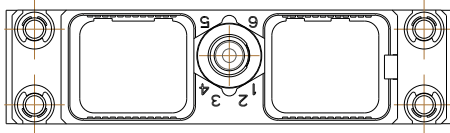

SIM2D48N

Amphenol Air LB

2, rue Clément Ader - ZAC de WE - 08110 CARGIGNAN - Tel.: (33) 03.24.22.78.49 - E-mail: support-technique@amphenol-airlb.fr

Ce document est la propriété d'Amphenol Air LB et ne peut être reproduit ou communiqué sans son autorisation / This datasheet is the property of Amphenol Air LB and cannot be reproduced or communicated without authorization