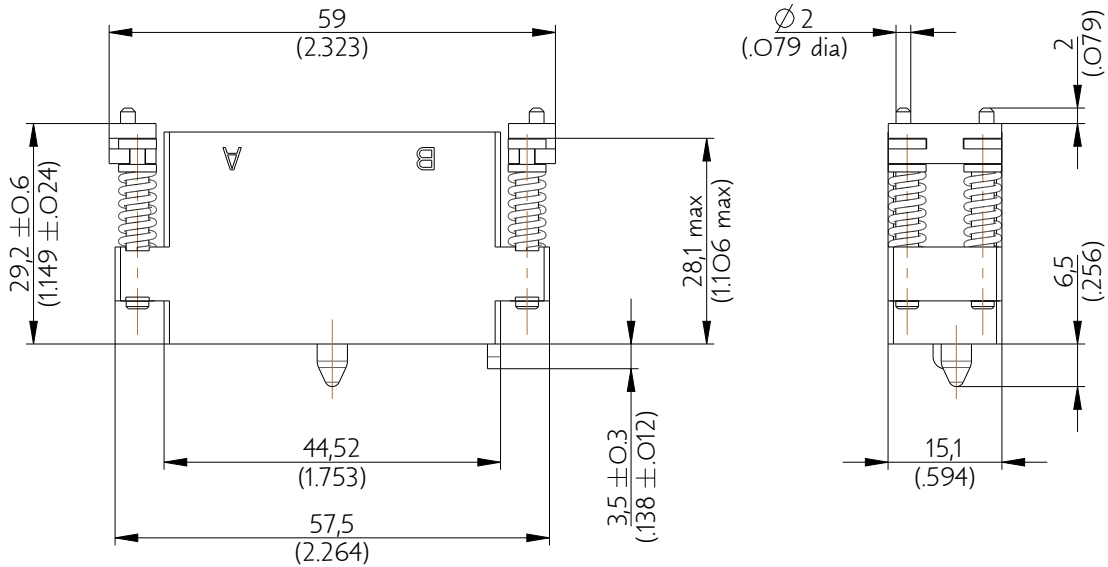

SIM2D48N

Amphenol Air LB

2, rue Clément Ader - ZAC de WE - 08110 CARGIGNAN - Tel.: (33) 03.24.22.78.49 - E-mail: support-technique@amphenol-airlb.fr

Ce document est la propriété d'Amphenol Air LB et ne peut être reproduit ou communiqué sans son autorisation / This datasheet is the property of Amphenol Air LB and cannot be reproduced or communicated without authorization