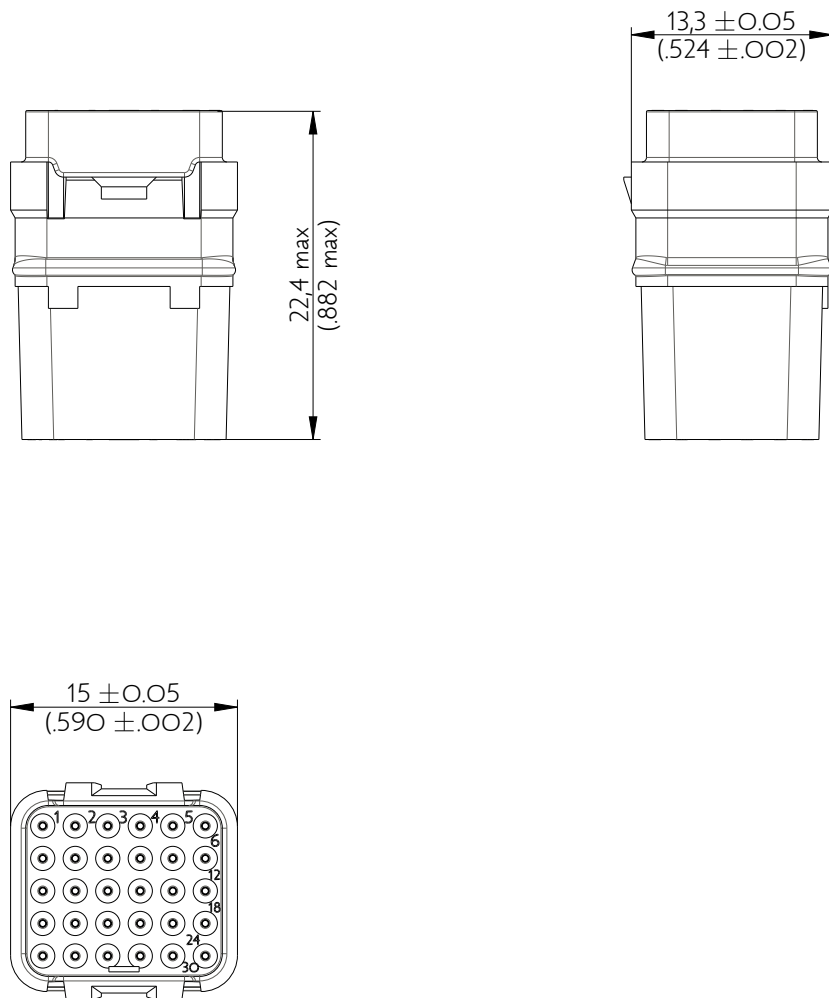

SIME3023SA

Amphenol Air LB

2, rue Clément Ader - ZAC de WE - 08110 CARRIGNAN - Tel.: (33) 03.24.22.78.49 - E-mail: support-technique@amphenol-airlb.fr

Ce document est la propriété d'Amphenol Air LB et ne peut être reproduit ou communiqué sans son autorisation / This datasheet is the property of Amphenol Air LB and cannot be reproduced or communicated without authorization