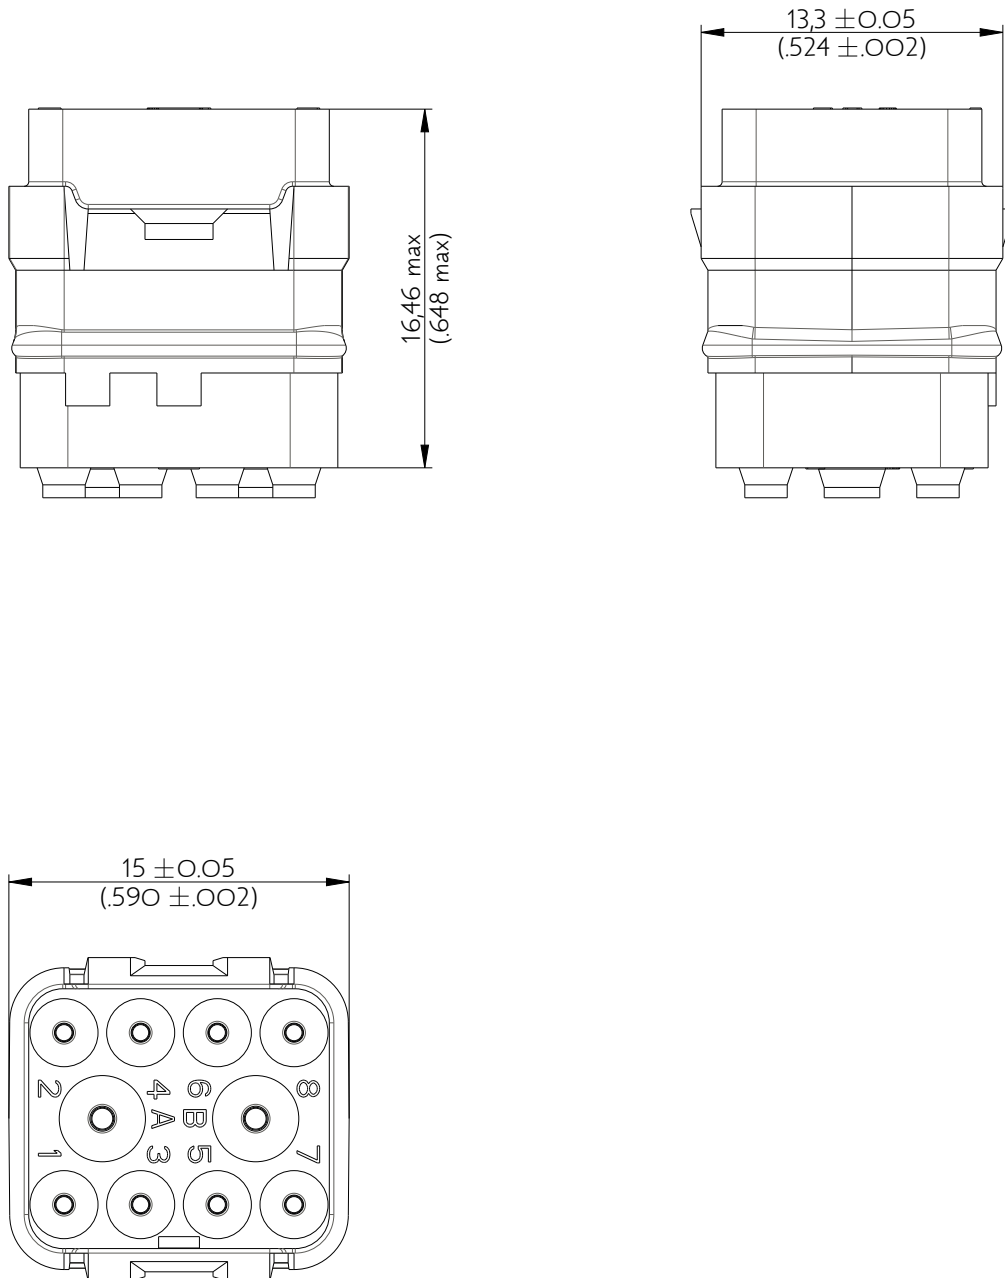

SIME0910PC

Amphenol Air LB

2, rue Clément Ader - ZAC de WE - 08110 CARRIGNAN - Tel.: (33) 03.24.22.78.49 - E-mail: support-technique@amphenol-airlb.fr

Ce document est la propriété d'Amphenol Air LB et ne peut être reproduit ou communiqué sans son autorisation / This datasheet is the property of Amphenol Air LB and cannot be reproduced or communicated without authorization