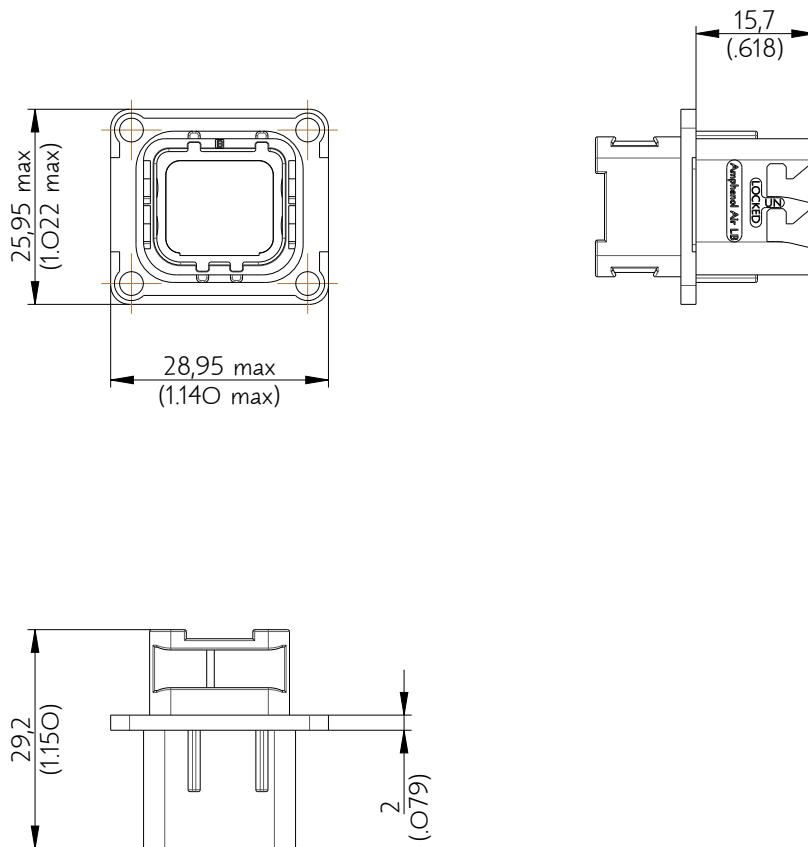

SIM2B24B000

Amphenol Air LB

2, rue Clément Ader - ZAC de WE - 08110 CARRIGNAN - Tel.: (33) 03.24.22.78.49 - E-mail: support-technique@amphenol-airlb.fr

Ce document est la propriété d'Amphenol Air LB et ne peut être reproduit ou communiqué sans son autorisation / This datasheet is the property of Amphenol Air LB and cannot be reproduced or communicated without authorization