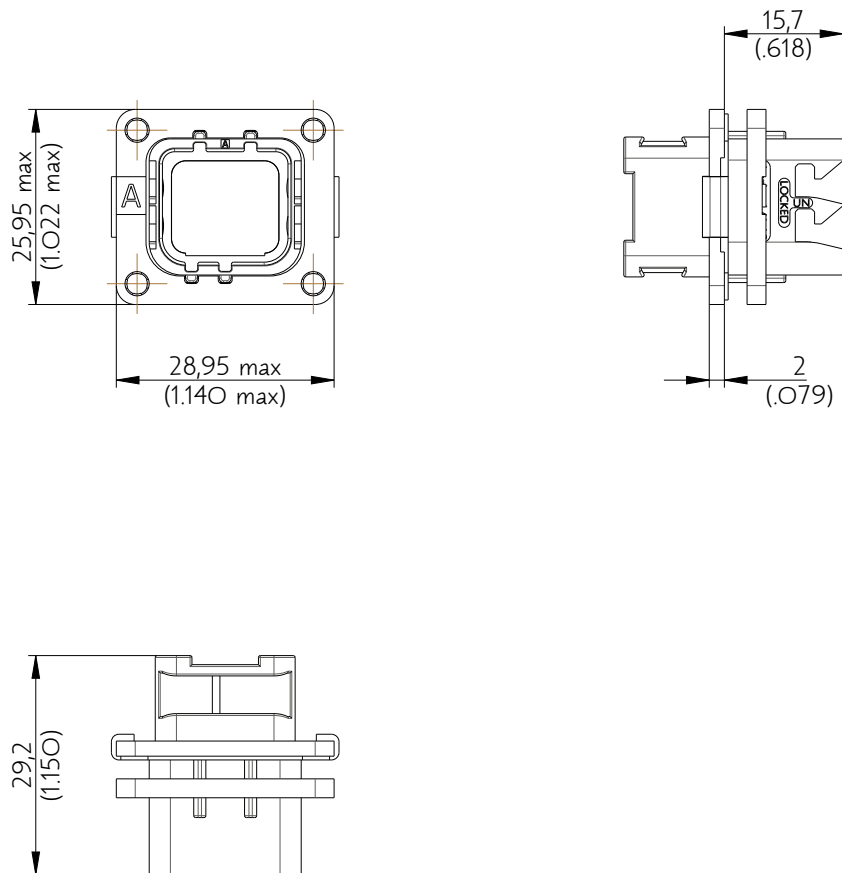

SIM2B24A110

Amphenol Air LB

2, rue Clément Ader - ZAC de WE - 08110 CARRIGNAN - Tel.: (33) 03.24.22.78.49 - E-mail: support-technique@amphenol-airlb.fr

Ce document est la propriété d'Amphenol Air LB et ne peut être reproduit ou communiqué sans son autorisation / This datasheet is the property of Amphenol Air LB and cannot be reproduced or communicated without authorization