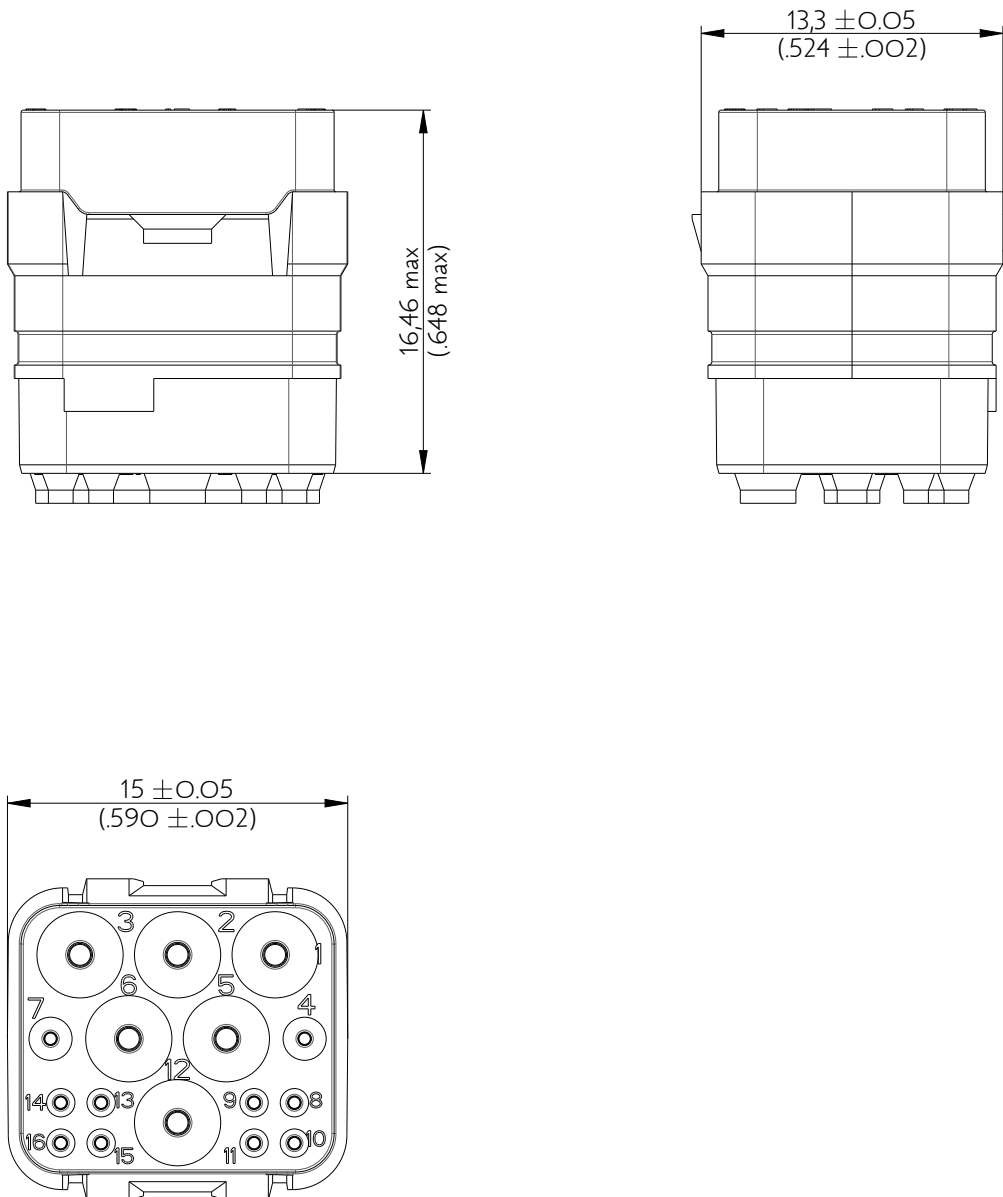

# SIMM1602PD