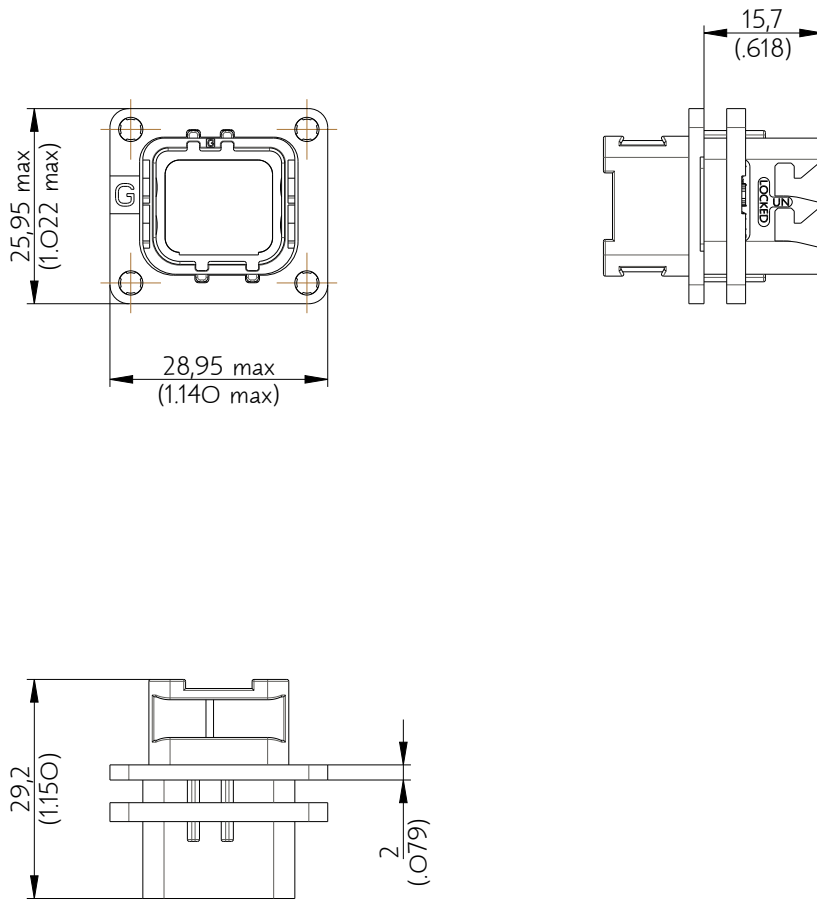

SIM2B24VG100

Amphenol Air LB

2, rue Clément Ader - ZAC de WE - 08110 CARRIGNAN - Tel.: (33) 03.24.22.78.49 - E-mail: support-technique@amphenol-airlb.fr

Ce document est la propriété d'Amphenol Air LB et ne peut être reproduit ou communiqué sans son autorisation / This datasheet is the property of Amphenol Air LB and cannot be reproduced or communicated without authorization