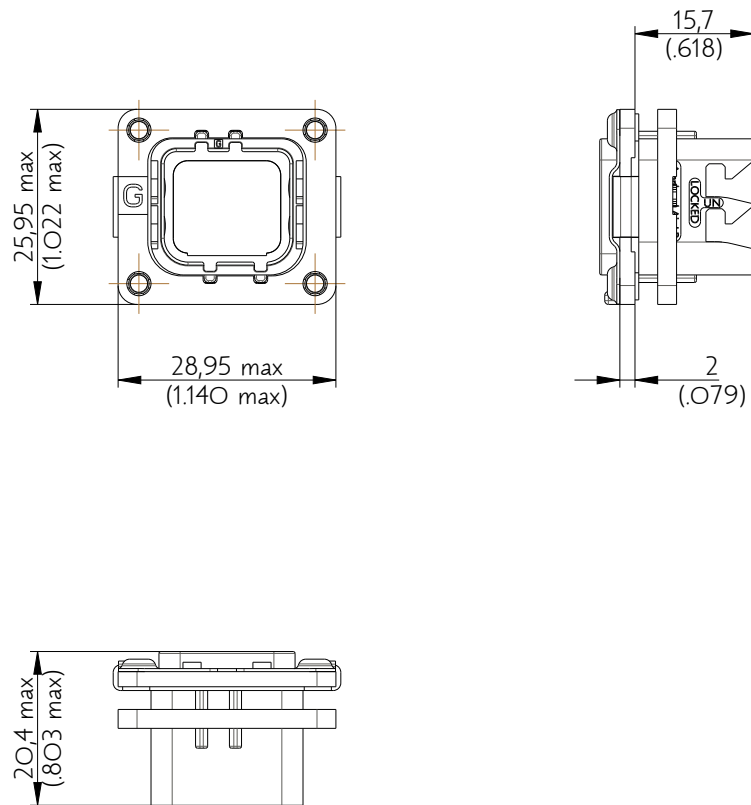

SIM2B25VG111

Amphenol Air LB

2, rue Clément Ader - ZAC de WE - 08110 CARRIGNAN - Tel.: (33) 03.24.22.78.49 - E-mail: support-technique@amphenol-airlb.fr

Ce document est la propriété d'Amphenol Air LB et ne peut être reproduit ou communiqué sans son autorisation / This datasheet is the property of Amphenol Air LB and cannot be reproduced or communicated without authorization