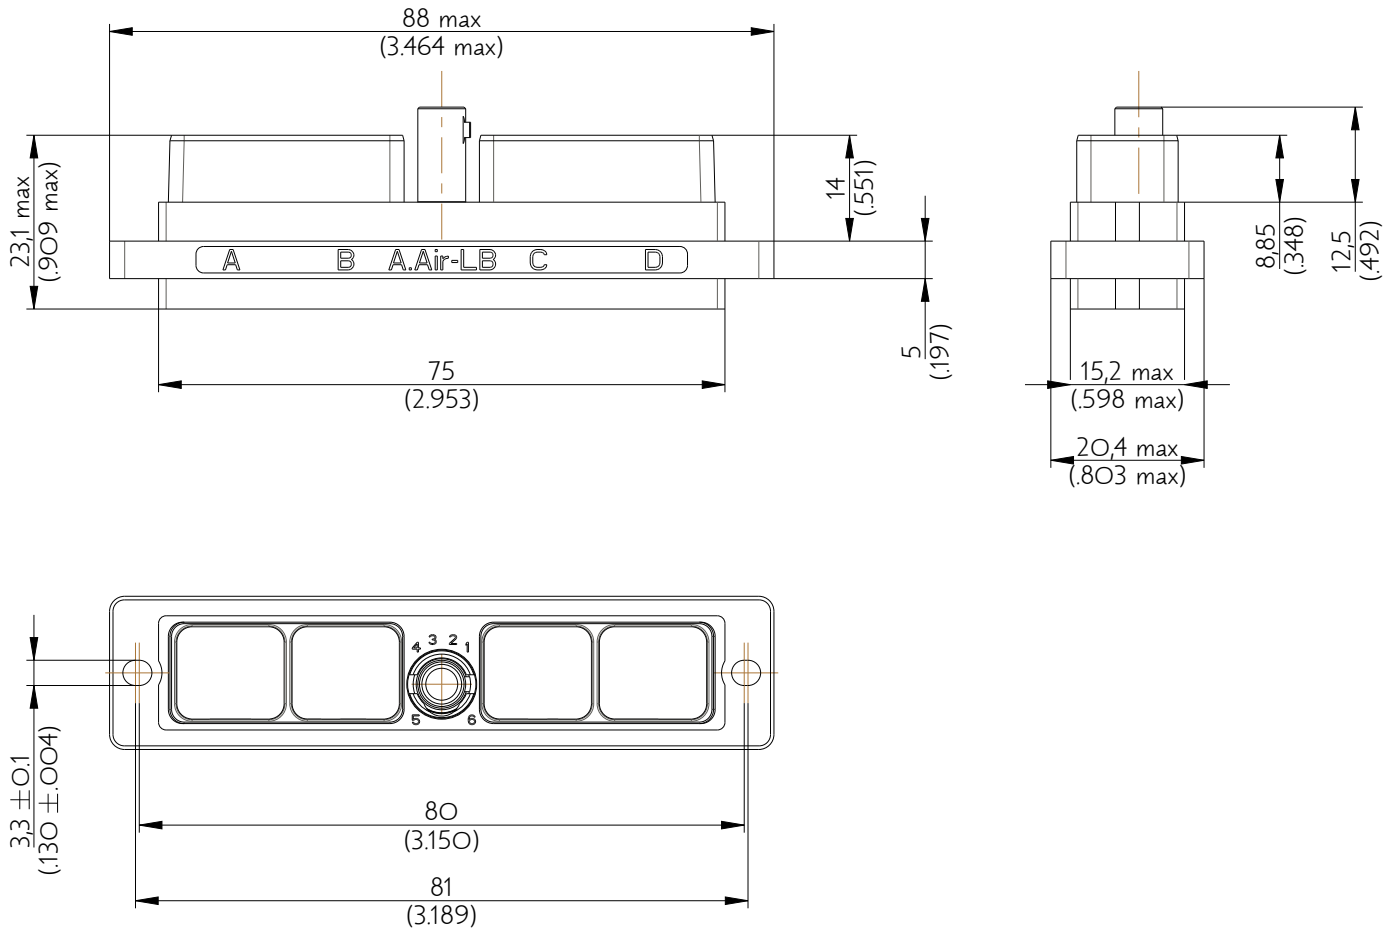

SIM2B85KG

Amphenol Air LB

2, rue Clément Ader - ZAC de WE - 08110 CARRIGNAN - Tel.: (33) 03.24.22.78.49 - E-mail: support-technique@amphenol-airlb.fr

Ce document est la propriété d'Amphenol Air LB et ne peut être reproduit ou communiqué sans son autorisation / This datasheet is the property of Amphenol Air LB and cannot be reproduced or communicated without authorization