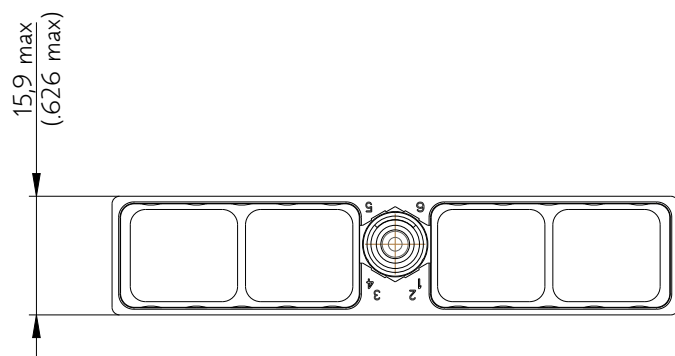

SIM2S80

Amphenol Air LB

2, rue Clément Ader - ZAC de WE - 08110 CARRIGNAN - Tel.: (33) 03.24.22.78.49 - E-mail: support-technique@amphenol-airlb.fr

Ce document est la propriété d'Amphenol Air LB et ne peut être reproduit ou communiqué sans son autorisation / This datasheet is the property of Amphenol Air LB and cannot be reproduced or communicated without authorization