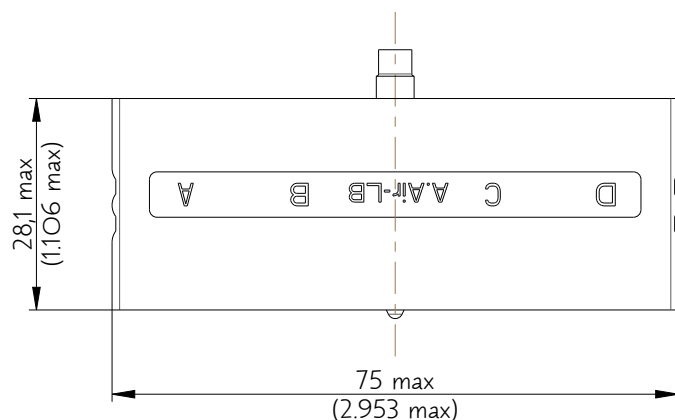

SIM2S80

Amphenol Air LB

2, rue Clément Ader - ZAC de WE - 08110 CARRIGNAN - Tel.: (33) 03.24.22.78.49 - E-mail: support-technique@amphenol-airlb.fr

Ce document est la propriété d'Amphenol Air LB et ne peut être reproduit ou communiqué sans son autorisation / This datasheet is the property of Amphenol Air LB and cannot be reproduced or communicated without authorization