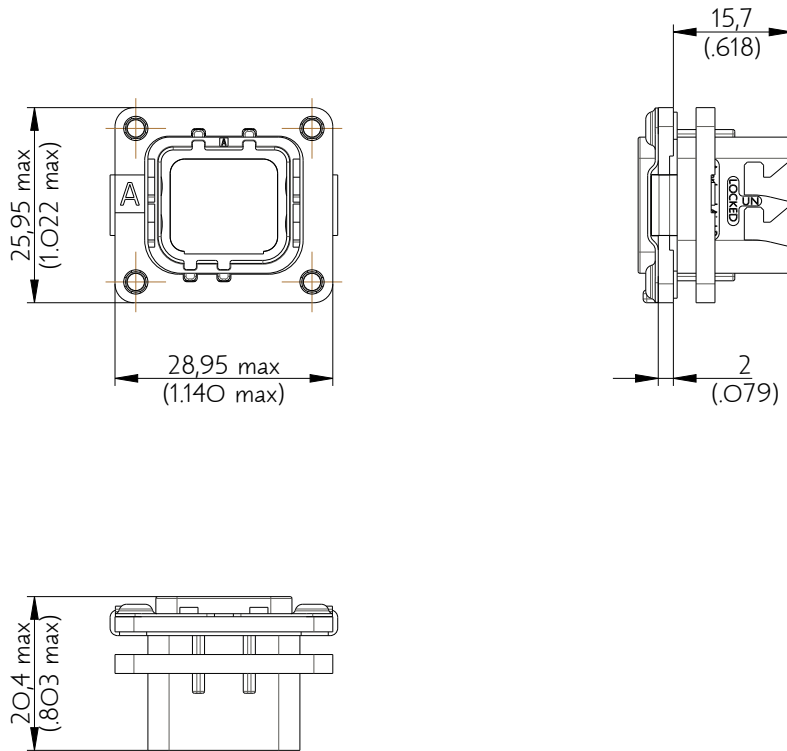

SIM2B25A111

Amphenol Air LB

2, rue Clément Ader - ZAC de WE - 08110 CARRIGNAN - Tel.: (33) 03.24.22.78.49 - E-mail: support-technique@amphenol-airlb.fr

Ce document est la propriété d'Amphenol Air LB et ne peut être reproduit ou communiqué sans son autorisation / This datasheet is the property of Amphenol Air LB and cannot be reproduced or communicated without authorization