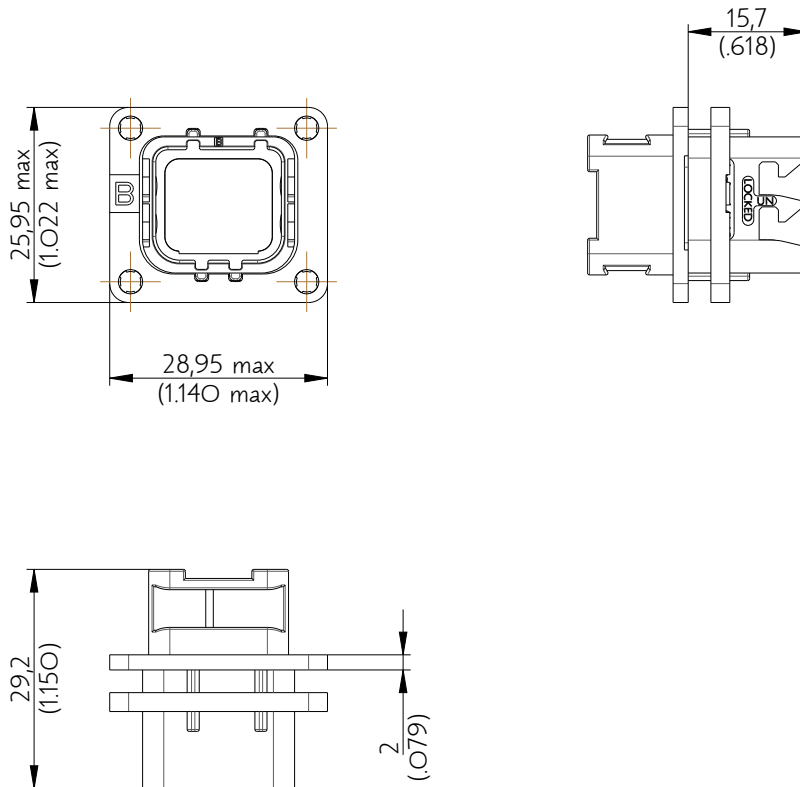

SIM2B24VB100

Amphenol Air LB

2, rue Clément Ader - ZAC de WE - 08110 CARRIGNAN - Tel.: (33) 03.24.22.78.49 - E-mail: support-technique@amphenol-airlb.fr

Ce document est la propriété d'Amphenol Air LB et ne peut être reproduit ou communiqué sans son autorisation / This datasheet is the property of Amphenol Air LB and cannot be reproduced or communicated without authorization