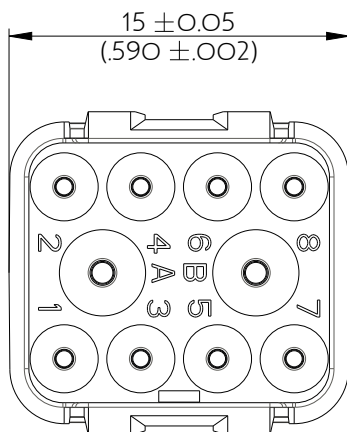

SIME0910PNC

Amphenol Air LB

2, rue Clément Ader - ZAC de WE - 08110 CARRIGNAN - Tel.: (33) 03.24.22.78.49 - E-mail: support-technique@amphenol-airlb.fr

Ce document est la propriété d'Amphenol Air LB et ne peut être reproduit ou communiqué sans son autorisation / This datasheet is the property of Amphenol Air LB and cannot be reproduced or communicated without authorization