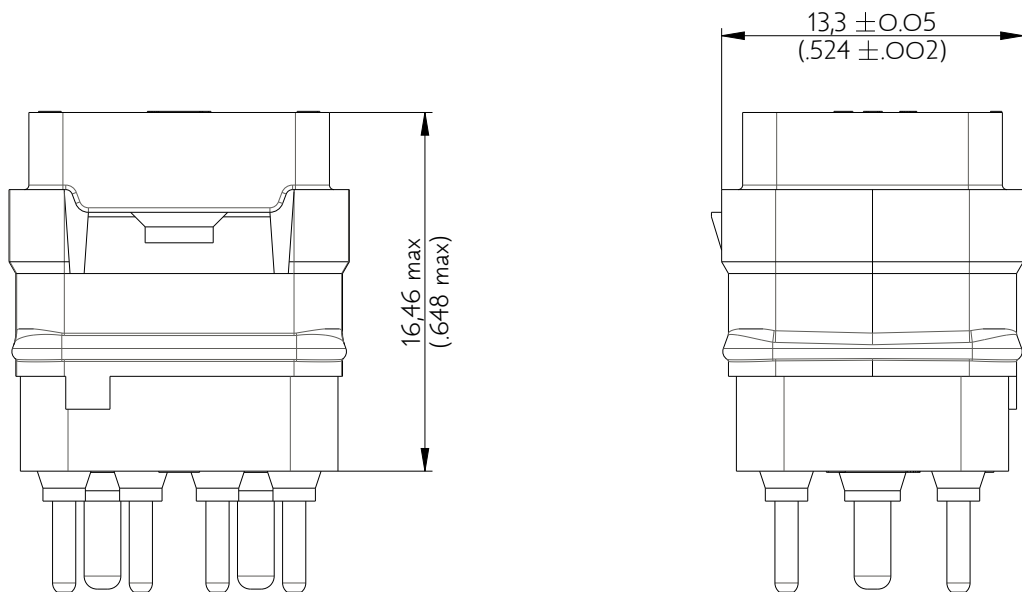

SIME0910PNC

Amphenol Air LB

2, rue Clément Ader - ZAC de WE - 08110 CARRIGNAN - Tel.: (33) 03.24.22.78.49 - E-mail: support-technique@amphenol-airlb.fr

Ce document est la propriété d'Amphenol Air LB et ne peut être reproduit ou communiqué sans son autorisation / This datasheet is the property of Amphenol Air LB and cannot be reproduced or communicated without authorization