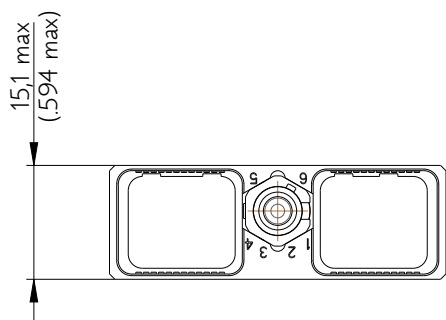

SIM2D40NF

Amphenol Air LB

2, rue Clément Ader - ZAC de WE - 08110 CARGNAN - Tel.: (33) 03.24.22.78.49 - E-mail: support-technique@amphenol-airlb.fr

Ce document est la propriété d'Amphenol Air LB et ne peut être reproduit ou communiqué sans son autorisation / This datasheet is the property of Amphenol Air LB and cannot be reproduced or communicated without authorization