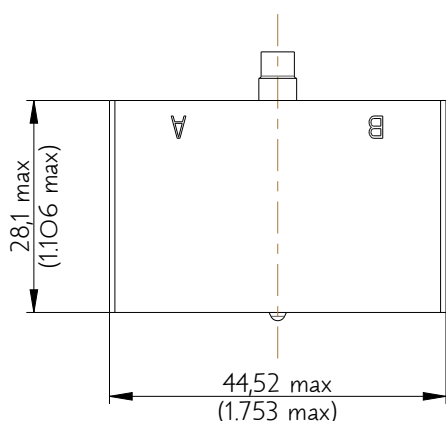

SIM2D40NF

Amphenol Air LB

2, rue Clément Ader - ZAC de WE - 08110 CARGNAN - Tel.: (33) 03.24.22.78.49 - E-mail: support-technique@amphenol-airlb.fr

Ce document est la propriété d'Amphenol Air LB et ne peut être reproduit ou communiqué sans son autorisation / This datasheet is the property of Amphenol Air LB and cannot be reproduced or communicated without authorization