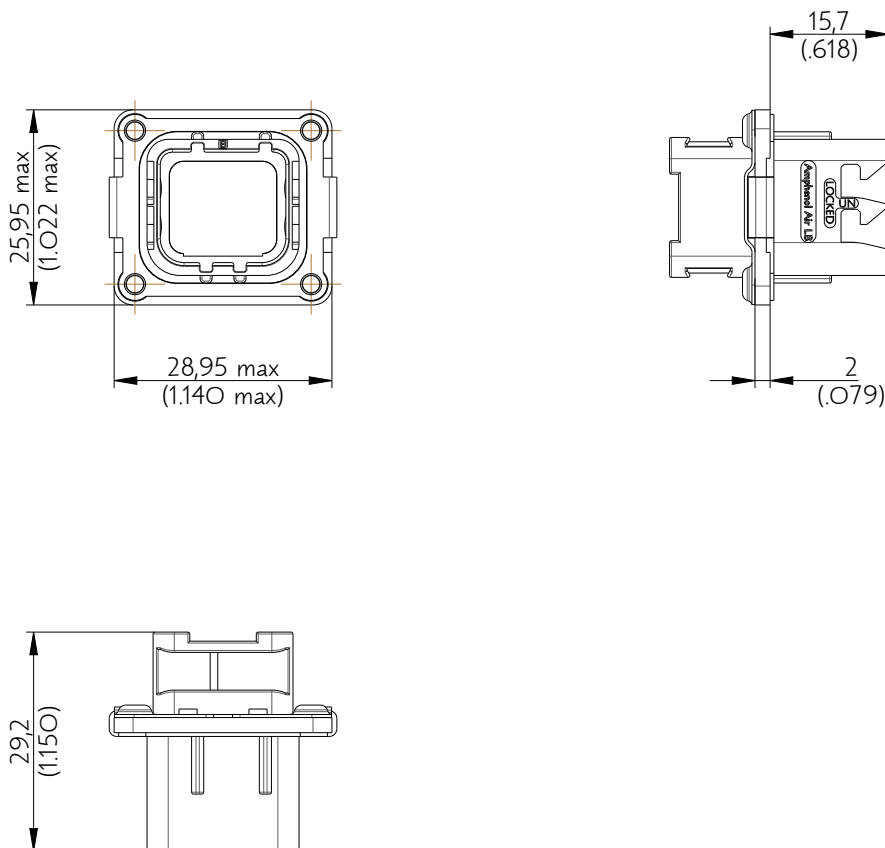

SIM2B24B011

Amphenol Air LB

2, rue Clément Ader - ZAC de WE - 08110 CARGNAN - Tel.: (33) 03.24.22.78.49 - E-mail: support-technique@amphenol-airlb.fr

Ce document est la propriété d'Amphenol Air LB et ne peut être reproduit ou communiqué sans son autorisation / This datasheet is the property of Amphenol Air LB and cannot be reproduced or communicated without authorization