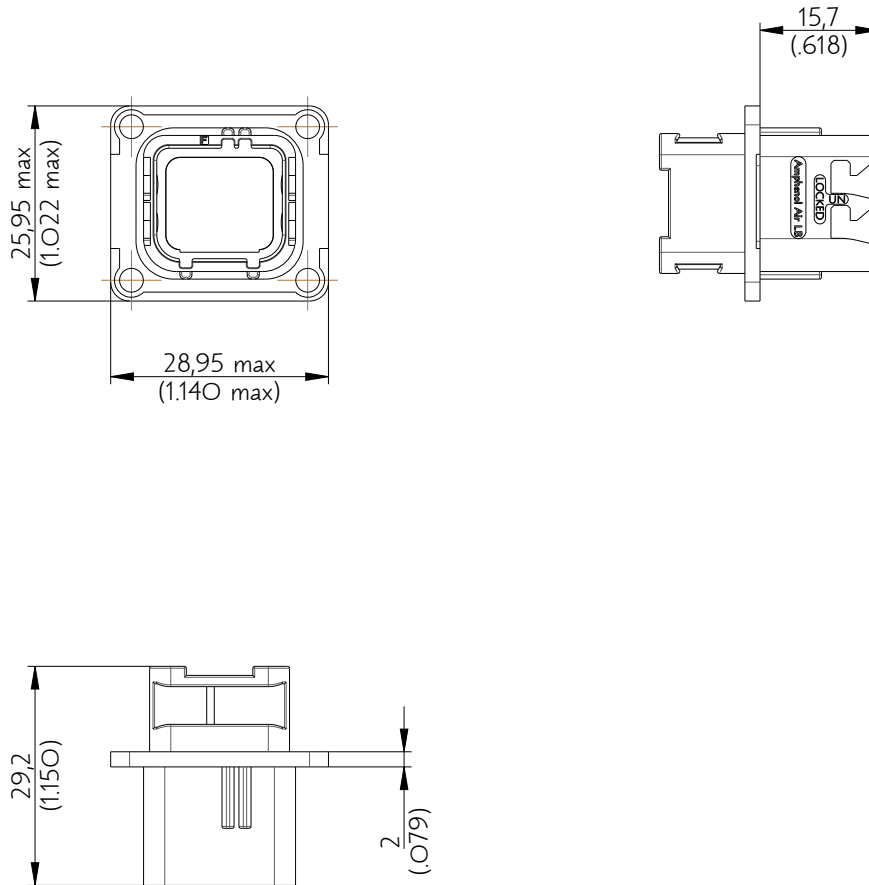

SIM2B24VF000CE

Amphenol Air LB

2, rue Clément Ader - ZAC de WE - 08110 CARRIGNAN - Tel.: (33) 03.24.22.78.49 - E-mail: support-technique@amphenol-airlb.fr

Ce document est la propriété d'Amphenol Air LB et ne peut être reproduit ou communiqué sans son autorisation / This datasheet is the property of Amphenol Air LB and cannot be reproduced or communicated without authorization