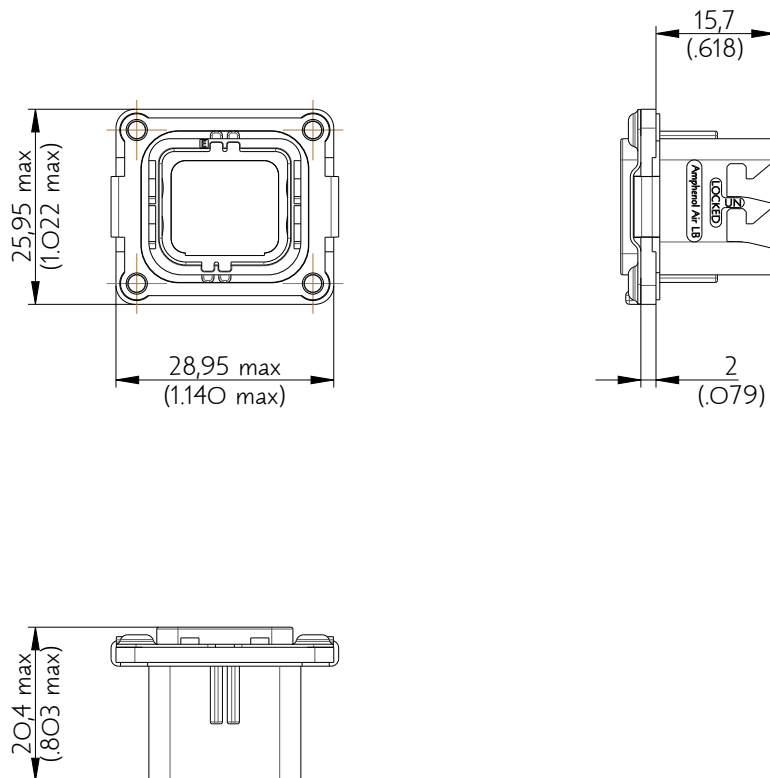

SIM2B25E011

Amphenol Air LB

2, rue Clément Ader - ZAC de WE - 08110 CARRIGNAN - Tel.: (33) 03.24.22.78.49 - E-mail: support-technique@amphenol-airlb.fr

Ce document est la propriété d'Amphenol Air LB et ne peut être reproduit ou communiqué sans son autorisation / This datasheet is the property of Amphenol Air LB and cannot be reproduced or communicated without authorization