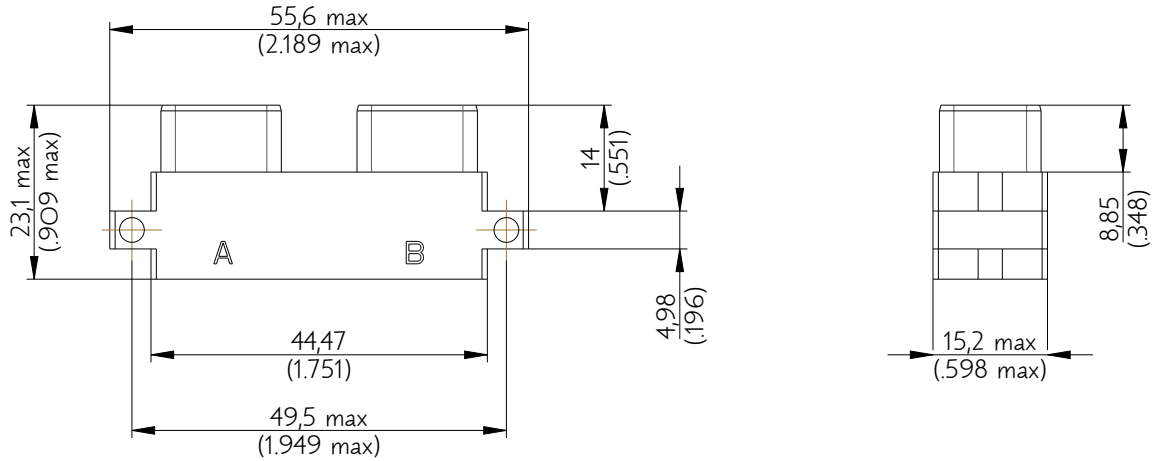

SIM2D43N

Amphenol Air LB

2, rue Clément Ader - ZAC de WE - 08110 CARNIGNAN - Tel.: (33) 03.24.22.78.49 - E-mail: support-technique@amphenol-airlb.fr

Ce document est la propriété d'Amphenol Air LB et ne peut être reproduit ou communiqué sans son autorisation / This datasheet is the property of Amphenol Air LB and cannot be reproduced or communicated without authorization