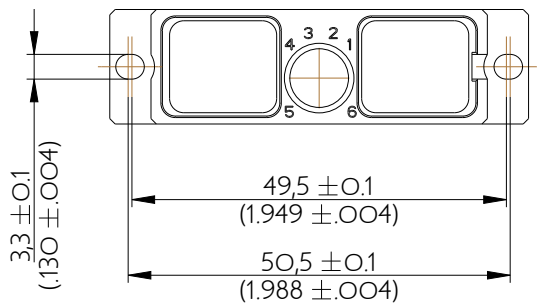

SIM2D43N

Amphenol Air LB

2, rue Clément Ader - ZAC de WE - 08110 CARNIGNAN - Tel.: (33) 03.24.22.78.49 - E-mail: support-technique@amphenol-airlb.fr

Ce document est la propriété d'Amphenol Air LB et ne peut être reproduit ou communiqué sans son autorisation / This datasheet is the property of Amphenol Air LB and cannot be reproduced or communicated without authorization