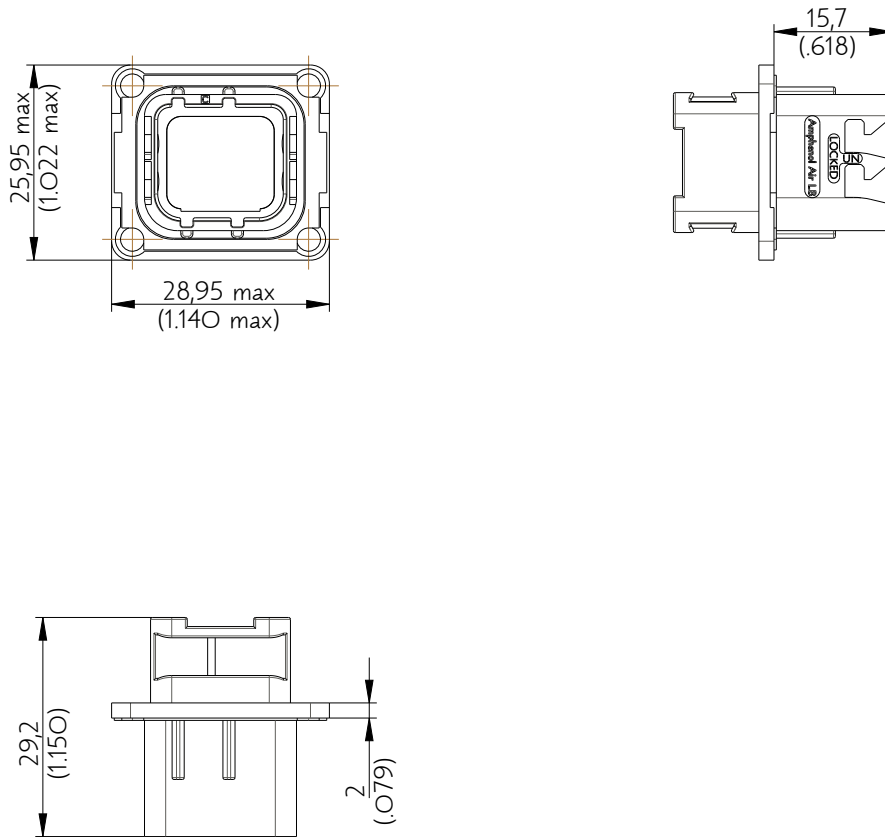

SIM2B24C020

Amphenol Air LB

2, rue Clément Ader - ZAC de WE - 08110 CARRIGNAN - Tel.: (33) 03.24.22.78.49 - E-mail: support-technique@amphenol-airlb.fr

Ce document est la propriété d'Amphenol Air LB et ne peut être reproduit ou communiqué sans son autorisation / This datasheet is the property of Amphenol Air LB and cannot be reproduced or communicated without authorization