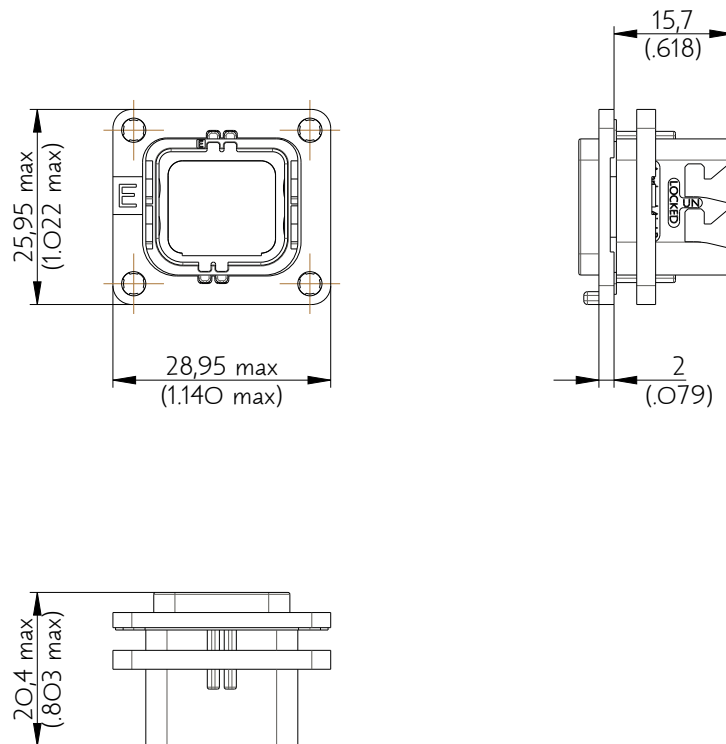

SIM2B25VE120

Amphenol Air LB

2, rue Clément Ader - ZAC de WE - 08110 CARRIGNAN - Tel.: (33) 03.24.22.78.49 - E-mail: support-technique@amphenol-airlb.fr

Ce document est la propriété d'Amphenol Air LB et ne peut être reproduit ou communiqué sans son autorisation / This datasheet is the property of Amphenol Air LB and cannot be reproduced or communicated without authorization