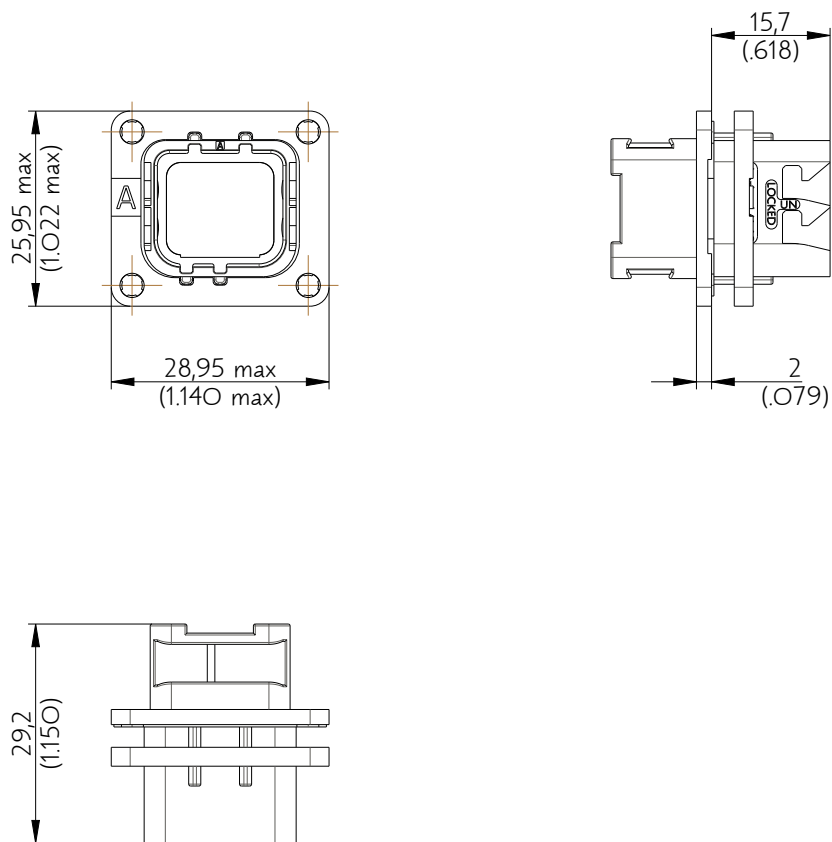

SIM2B24A120

Amphenol Air LB

2, rue Clément Ader - ZAC de WE - 08110 CARRIGNAN - Tel.: (33) 03.24.22.78.49 - E-mail: support-technique@amphenol-airlb.fr

Ce document est la propriété d'Amphenol Air LB et ne peut être reproduit ou communiqué sans son autorisation / This datasheet is the property of Amphenol Air LB and cannot be reproduced or communicated without authorization