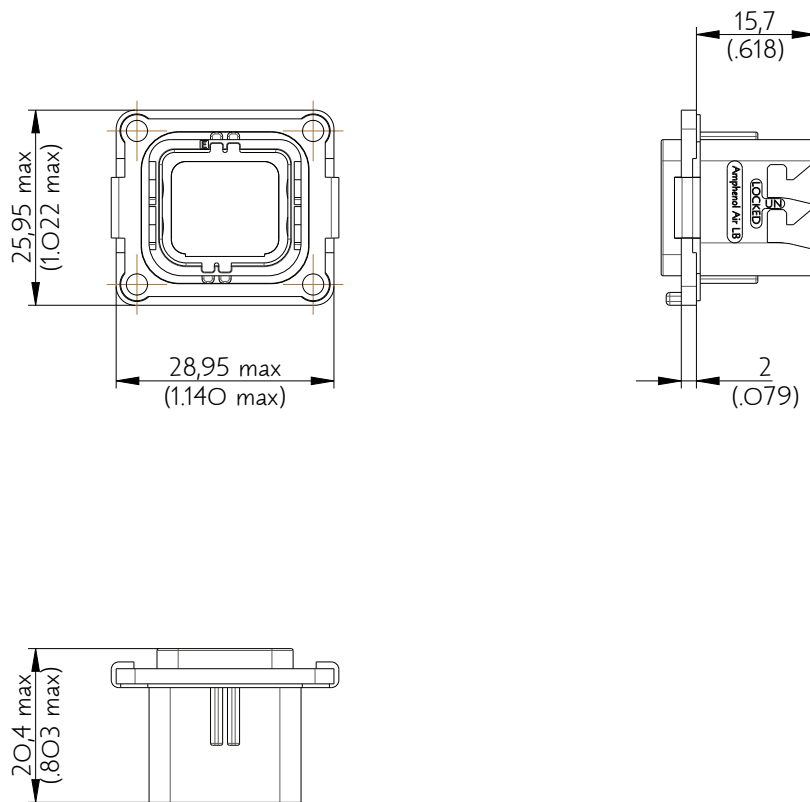

SIM2B25VE010

Amphenol Air LB

2, rue Clément Ader - ZAC de WE - 08110 CARRIGNAN - Tel.: (33) 03.24.22.78.49 - E-mail: support-technique@amphenol-airlb.fr

Ce document est la propriété d'Amphenol Air LB et ne peut être reproduit ou communiqué sans son autorisation / This datasheet is the property of Amphenol Air LB and cannot be reproduced or communicated without authorization