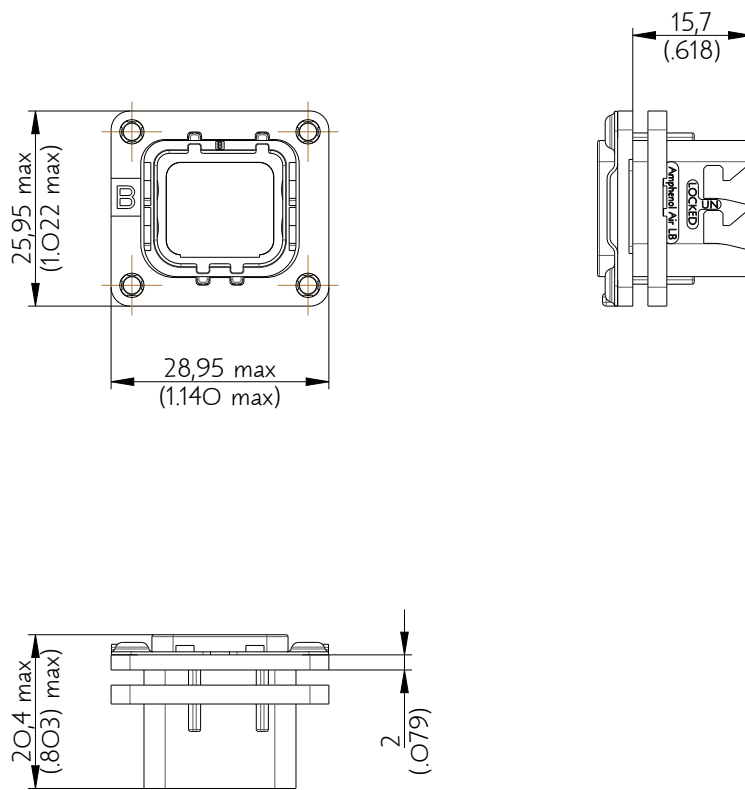

SIM2B25VB101

Amphenol Air LB

2, rue Clément Ader - ZAC de WE - 08110 CARRIGNAN - Tel.: (33) 03.24.22.78.49 - E-mail: support-technique@amphenol-airlb.fr

Ce document est la propriété d'Amphenol Air LB et ne peut être reproduit ou communiqué sans son autorisation / This datasheet is the property of Amphenol Air LB and cannot be reproduced or communicated without authorization