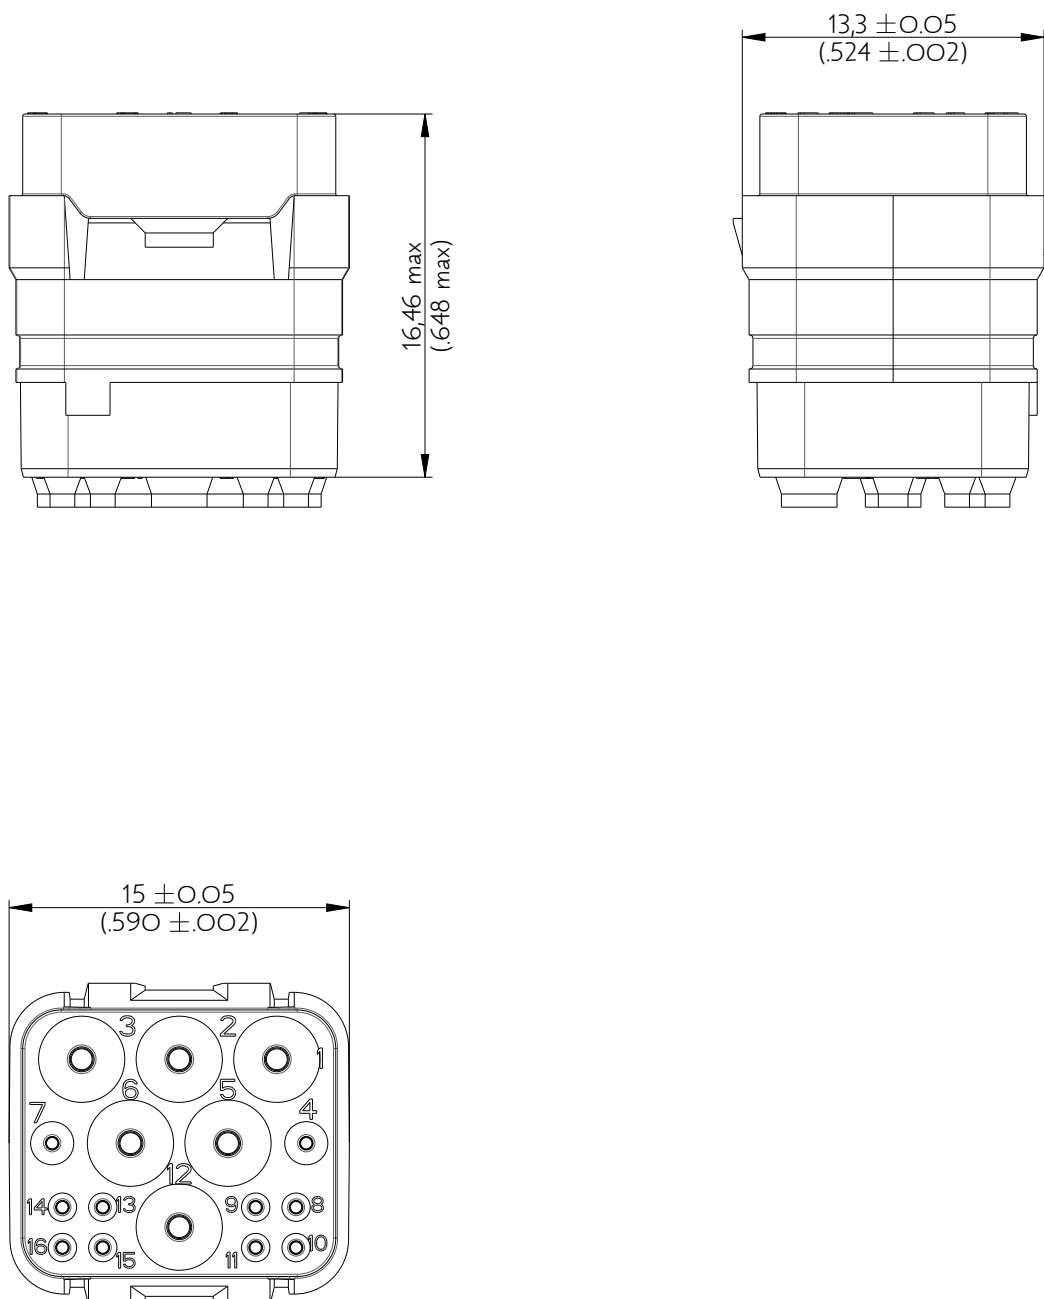

SIMM1602PN

Amphenol Air LB

2, rue Clément Ader - ZAC de WE - 08110 CARNIGNAN - Tel.: (33) 03.24.22.78.49 - E-mail: support-technique@amphenol-airlb.fr

Ce document est la propriété d'Amphenol Air LB et ne peut être reproduit ou communiqué sans son autorisation / This datasheet is the property of Amphenol Air LB and cannot be reproduced or communicated without authorization