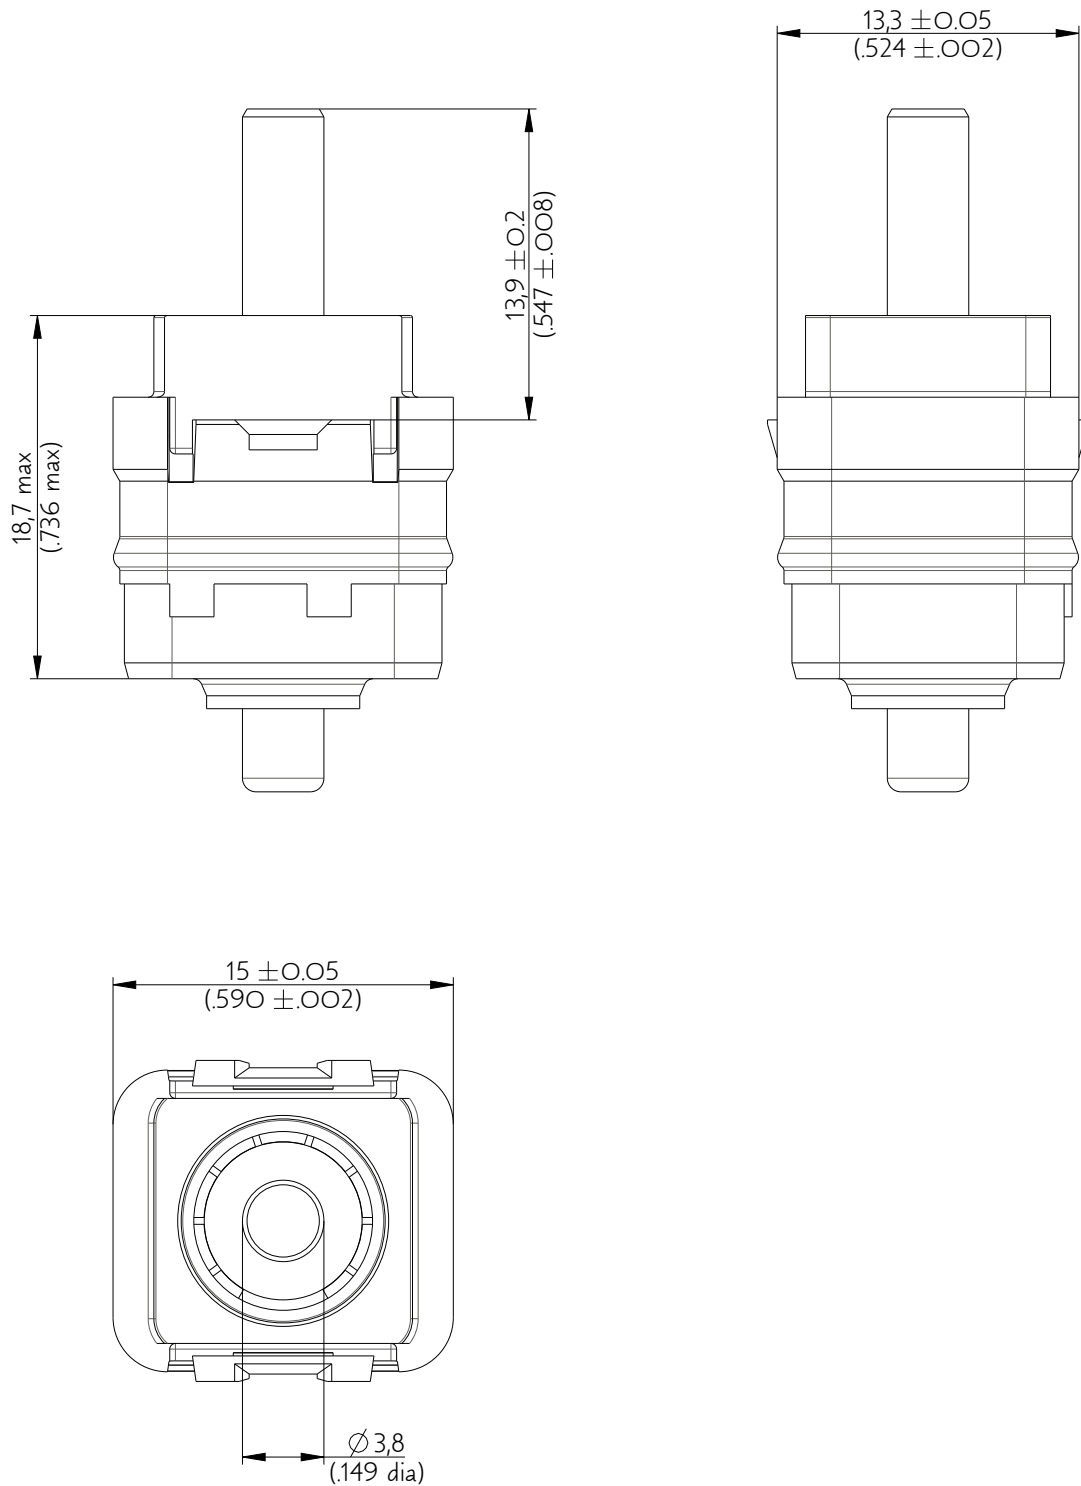

SIME0108PBP

Amphenol Air LB

2, rue Clément Ader - ZAC de WE - 08110 CARGNAN - Tel.: (33) 03.24.22.78.49 - E-mail: support-technique@amphenol-airlb.fr

Ce document est la propriété d'Amphenol Air LB et ne peut être reproduit ou communiqué sans son autorisation / This datasheet is the property of Amphenol Air LB and cannot be reproduced or communicated without authorization