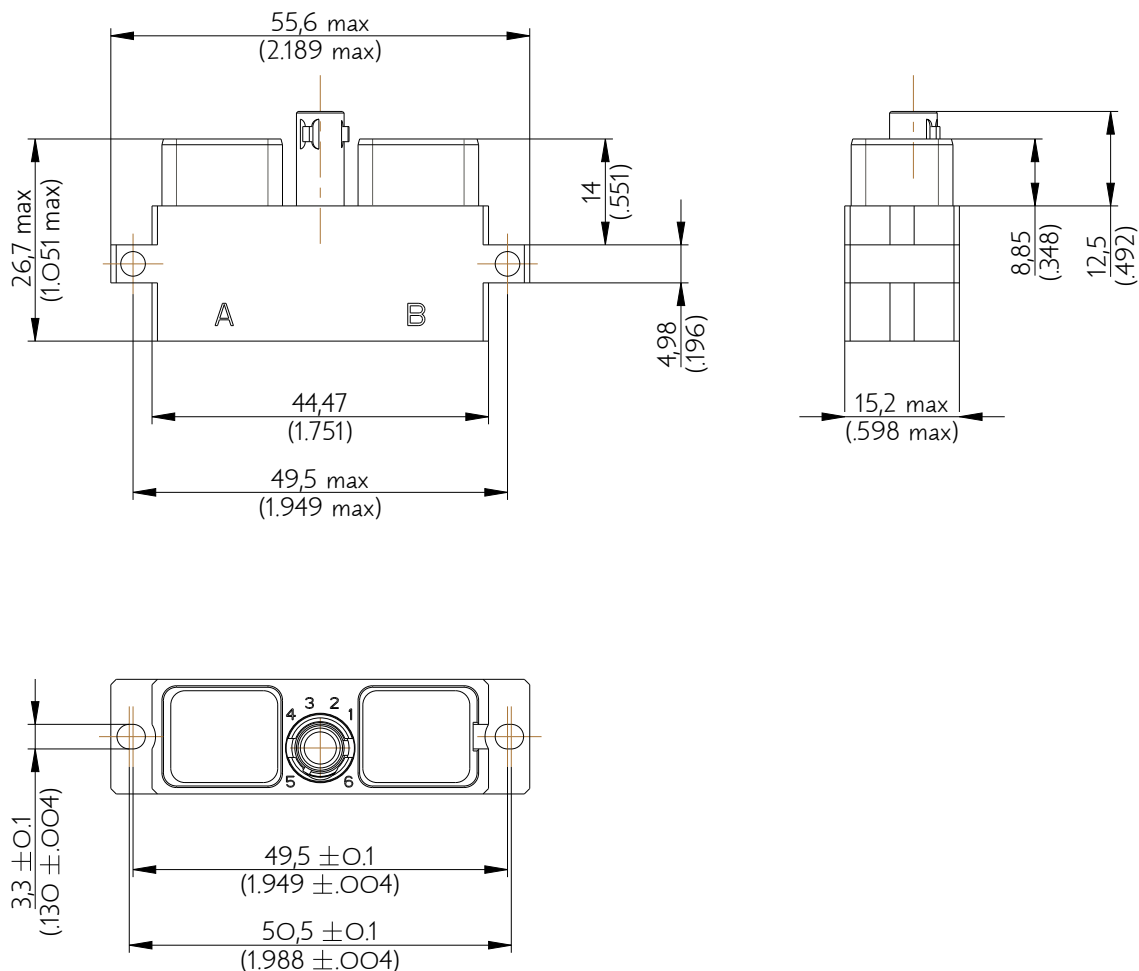

SIM2D42NE

Amphenol Air LB

2, rue Clément Ader - ZAC de WE - 08110 CARGNAN - Tel.: (33) 03.24.22.78.49 - E-mail: support-technique@amphenol-airlb.fr

Ce document est la propriété d'Amphenol Air LB et ne peut être reproduit ou communiqué sans son autorisation / This datasheet is the property of Amphenol Air LB and cannot be reproduced or communicated without authorization