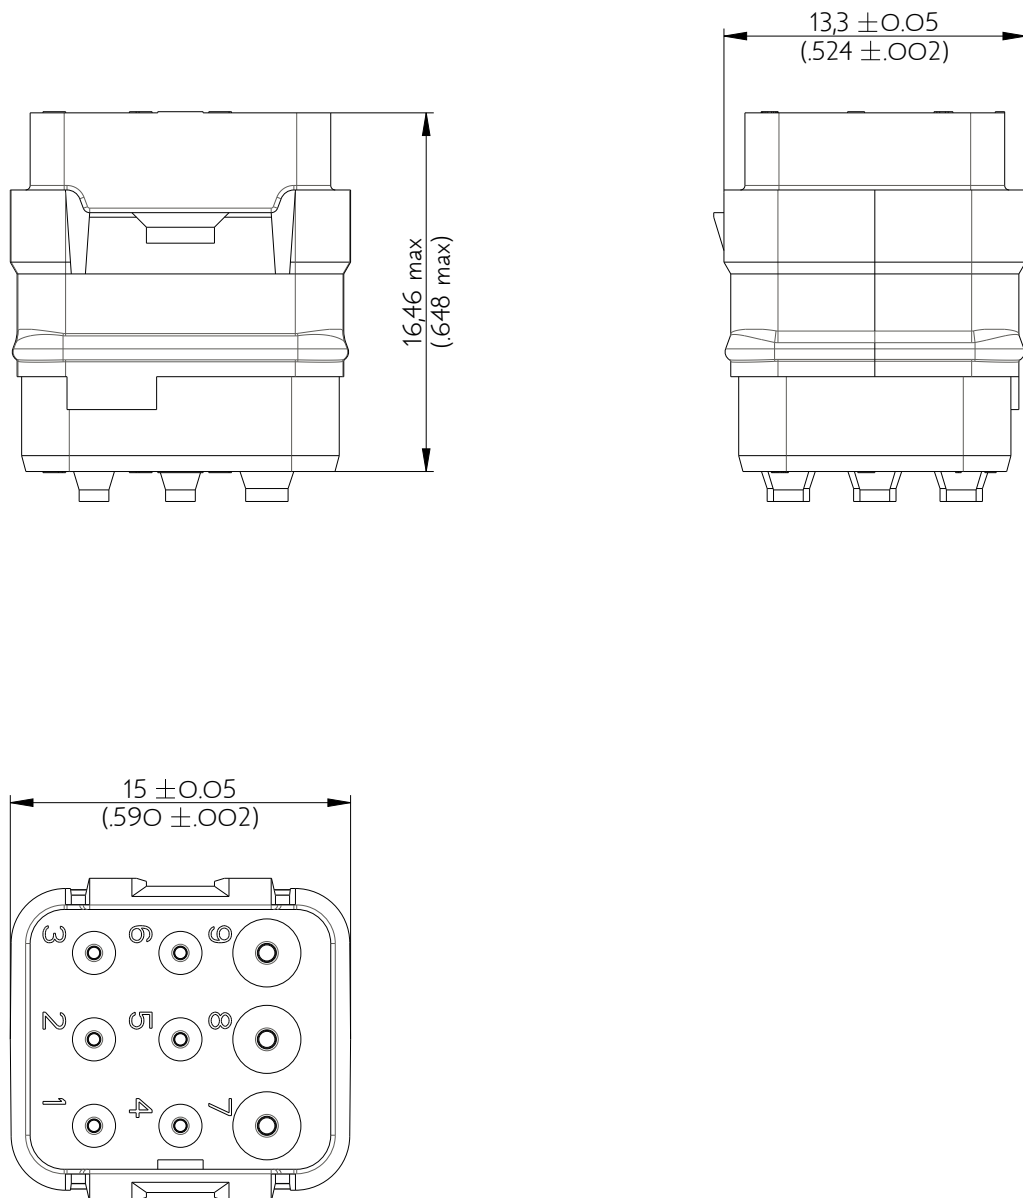

SIME0936PD

Amphenol Air LB

2, rue Clément Ader - ZAC de WE - 08110 CARRIGNAN - Tel.: (33) 03.24.22.78.49 - E-mail: support-technique@amphenol-airlb.fr

Ce document est la propriété d'Amphenol Air LB et ne peut être reproduit ou communiqué sans son autorisation / This datasheet is the property of Amphenol Air LB and cannot be reproduced or communicated without authorization