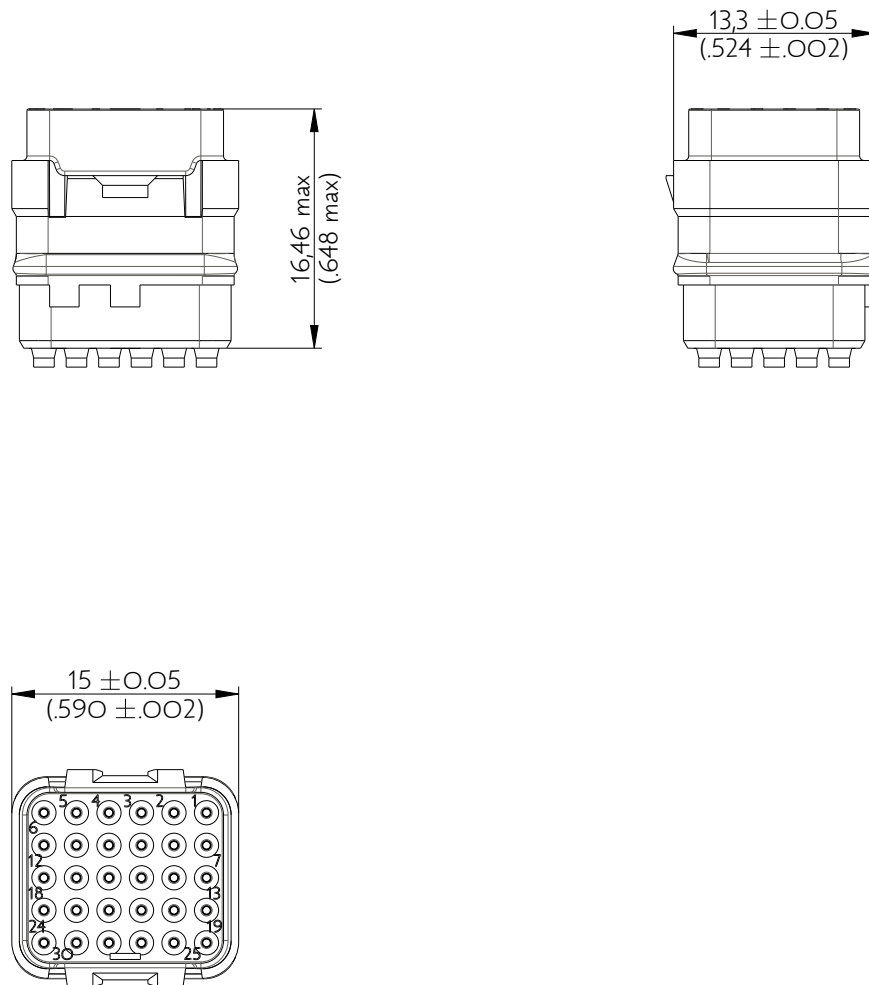

# SIME3023PC